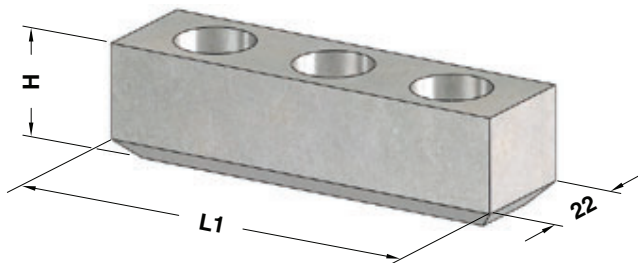

KEY - PASSFEDER - CHIAVETTA

Notes

Material: CK45

STOCK

	VW CODE
	39V 1304/2

VW CODE	H	L1	VW CODE	H	L1	VW CODE	H	L1
39V 1304/1	14	50	39V 1304/7	22	50	39V 1304/11	40	50
39V 1304/2	14	80	39V 1304/8	22	80	39V 1304/12	40	80
39V 1304/3	14	100	39V 1304/9	22	100	39V 1304/13	40	100
39V 1304/4	14	125	39V 1304/10	22	125	39V 1304/14	40	125

KEY - PASSFEDER - CHIAVETTA

Notes

Material: CK45

STOCK

	VW CODE
	39V 1304/6

VW CODE	S1
39V 1304/5	12
39V 1304/6	16