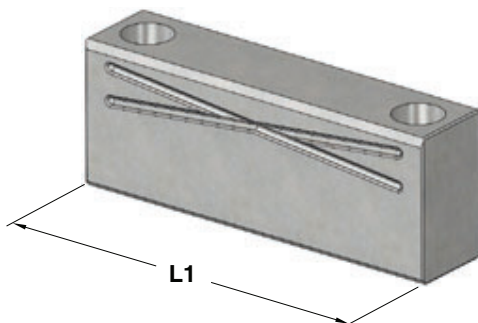

GAGE - EINWEISER - RIFERIMENTO

Notes

Material: 16MnCr5 - **HRC:** 58÷60

Only for replacement
Nur für Reparatur
Solo per riparazione

ORDER EXAMPLE	VW CODE	L=100
	39V 1242/3	100

VW CODE	d
39V 1242/1	16
39V 1242/2	20
39V 1242/3	25

Standard VW/Audi

LOCATING BLOCK - FANGBACKE - TASSELLO DI CENTRAGGIO

Notes

Material: 16MnCr5 - **HRC:** 60÷62

ORDER EXAMPLE	VW CODE
	39V 1254/10

VW CODE	L1
39V 1254/10	100
39V 1254/11	125
39V 1254/12	160
39V 1254/13	200