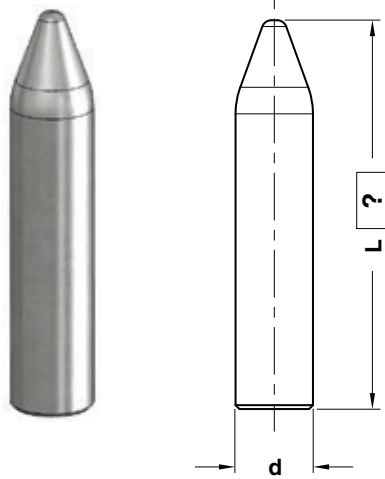

GAGE - EINWEISER - RIFERIMENTO

Notes

Material: 16MnCr5 - **HRC:** 58÷60

Only for replacement
Nur für Reparatur
Solo per riparazione

ORDER EXAMPLE	VW CODE	L=100
	39V 1242/3	100

VW CODE	d
39V 1242/1	16
39V 1242/2	20
39V 1242/3	25

Standard VW/Audi

LOCATING BLOCK - FANGBACKE - TASSELLO DI CENTRAGGIO

Notes

Material: 16MnCr5 - **HRC:** 60÷62

ORDER EXAMPLE	VW CODE
	39V 1254/10

VW CODE	L1
39V 1254/10	100
39V 1254/11	125
39V 1254/12	160
39V 1254/13	200