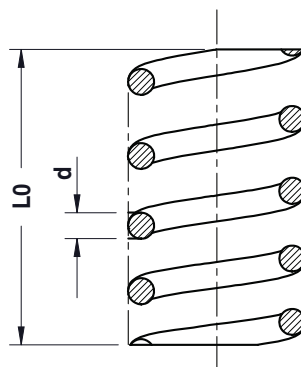

## COIL SPRING - SCHRAUBENFEDERN - MOLLA A FILO

### Notes

**Material:** 50CrV4

**STOCK**

Standard VW/Audi

**VW CODE**

**39V 1176/2**

VW CODE	d	axb	L0	VW CODE	d	axb	L0
39V 1176/1	1,00	-	16,5	39V 1176/16	1,75	-	40,0
39V 1176/2	1,00	-	34,5	39V 1176/17	2,00	-	50,0
39V 1176/3	1,25	-	57,5	39V 1176/18	2,00	-	43,5
39V 1176/4	1,50	-	24,5	39V 1176/19	2,00	-	77,5
39V 1176/6	1,50	-	81,0	39V 1176/20	2,00	-	200,0
39V 1176/7	2,00	-	20,0	39V 1176/21	3,00	-	39,5
39V 1176/8	2,10	-	110,0	39V 1176/22	3,00	-	150,0
39V 1176/9	1,50	-	52,5	39V 1176/23	4,00	-	65,0
39V 1176/10	2,20	-	30,5	39V 1176/27	4,00	-	125,0