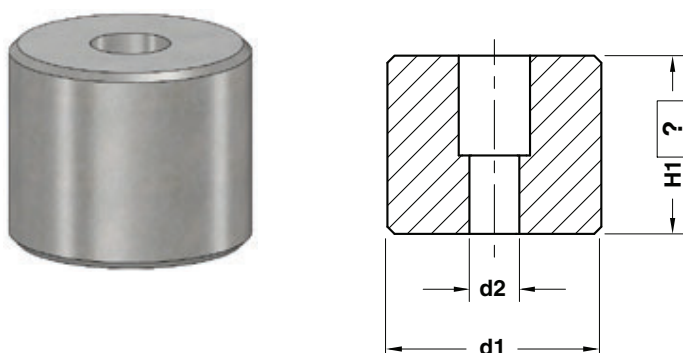

STOP BLOCK - ABSTANDBLOCK - DISTANZIALE

Notes

Material: CK45

Only for replacement
Nur für Reparatur
Solo per riparazione

ORDER EXAMPLE	VW CODE	H1=60
	39V 1162/3	60

VW CODE	D2	L1	L2
39V 1162/1	9	60	40
39V 1162/2	11	80	40
39V 1162/3	14	100	40
39V 1162/4	14	100	50
39V 1162/5	14	120	60
39V 1162/6	14	150	80
39V 1162/7	14	160	100
39V 1162/20	18	150	80
39V 1162/21	18	160	100

Standard VW/Audi

STOP BLOCK - ABSTANDBLOCK - DISTANZIALE

Notes

Material: CK45

Only for replacement
Nur für Reparatur
Solo per riparazione

ORDER EXAMPLE	VW CODE	H1=60
	39V 1162/15	60

VW CODE	d1	d2
39V 1162/14	60	14
39V 1162/26	80	18
39V 1162/15	80	14
39V 1162/17	120	22
39V 1162/18	150	22
39V 1162/25	100	18