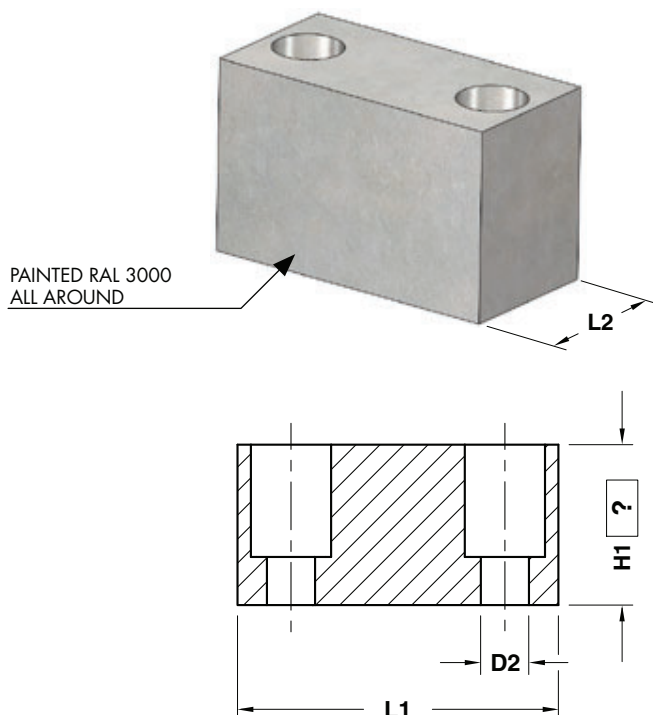

STOP BLOCK - ABSTANDBLOCK - DISTANZIALE

Notes

Material: CK45

Only for replacement
Nur für Reparatur
Solo per riparazione

ORDER EXAMPLE	VW CODE	H1=60
	39V 1162/3	60

VW CODE	D2	L1	L2
39V 1162/1	9	60	40
39V 1162/2	11	80	40
39V 1162/3	14	100	40
39V 1162/4	14	100	50
39V 1162/5	14	120	60
39V 1162/6	14	150	80
39V 1162/7	14	160	100
39V 1162/20	18	150	80
39V 1162/21	18	160	100

Standard VW/Audi

STOP BLOCK - ABSTANDBLOCK - DISTANZIALE

Notes

Material: CK45

Only for replacement
Nur für Reparatur
Solo per riparazione

ORDER EXAMPLE	VW CODE	H1=60
	39V 1162/15	60

VW CODE	d1	d2
39V 1162/14	60	14
39V 1162/26	80	18
39V 1162/15	80	14
39V 1162/17	120	22
39V 1162/18	150	22
39V 1162/25	100	18