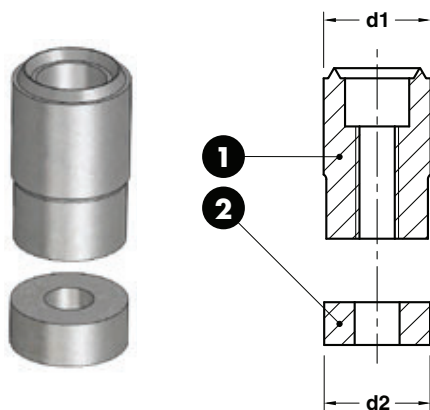

**VISUAL LOCATOR SETTING PUNCH
STEMPEL F. ENTGASUNGSNOPPEN
PUNZONE DI VISUALIZZAZIONE**

Notes

- 1** Material: X205Cr12KU
HRC: 60÷62
- 2** Material: X205Cr12KU

ORDER EXAMPLE 	VW CODE
	39V 863/10

VW CODE	d1	d2
39V 863/10	10	9,7
39V 863/13	13	12

Standard VW/Audi

THREADED BUSH - GENWINDEBUCHSE - BOCCOLA FILETTATA

Notes

Material: CK45

ORDER EXAMPLE 	VW CODE
	39V 1071

VW CODE	L1
39V 1071/1	50
39V 1071/2	87