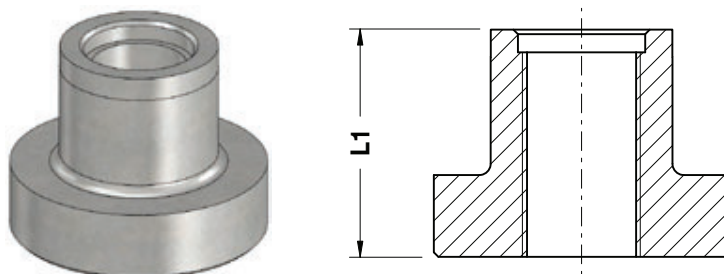

**VISUAL LOCATOR SETTING PUNCH
STEMPEL F. ENTGASUNGSNOPPEN
PUNZONE DI VISUALIZZAZIONE**

Notes

- 1** Material: X205Cr12KU
HRC: 60÷62
- 2** Material: X205Cr12KU

ORDER EXAMPLE 	VW CODE
	39V 863/10

VW CODE	d1	d2
39V 863/10	10	9,7
39V 863/13	13	12

Standard VW/Audi

THREADED BUSH - GENWINDEBUCHSE - BOCCOLA FILETTATA

Notes

Material: CK45

ORDER EXAMPLE 	VW CODE
	39V 1071

VW CODE	L1
39V 1071/1	50
39V 1071/2	87