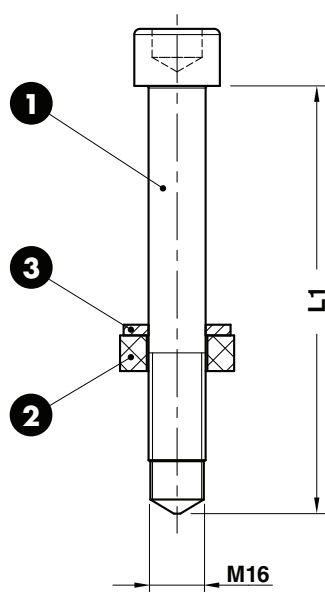

WASHER/STOP BLOCK - SCHEIBE/HALTEPLATTE - RONDELLA/TASSELLO

39D 995/5

39D 995/6

39D 995/8

Notes

Material:

39D 995/5 - CK45

39D 995/6 - 16MnCr5 - HRC: 60÷62

Standard VW/Audi

RETAINER PIN - ZIEHTEILHEBER - PERNO CON RONDELLA

Notes

1 DIN 912

2 Material: Nylatron GSM P30

3 Material: STEEL

STOCK

VW CODE

150

39D 995/16

160