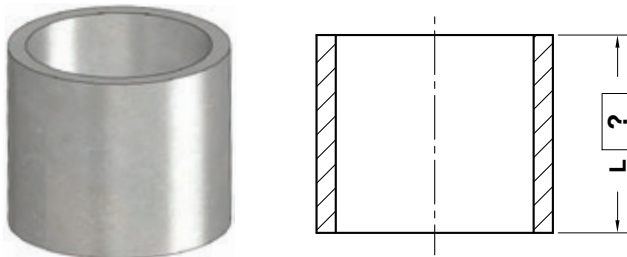

PLATE FOR SENSOR - HALTERUNG - PIASTRINA PORTASENSORE

Notes	
Material: St37	
STOCK	
ORDER EXAMPLE	VW CODE
	39D 993/1
VW CODE	d1
39D 993/1	19
39D 993/2	31

SPACER - DISTANZSTÜCK - DISTANZIALE

Notes		
Material: CK45		
10		
ORDER EXAMPLE	VW CODE	L=37
	39D 995/4	37
VW CODE		
39D 995/4		

SPACER - DISTANZSTÜCK - DISTANZIALE

Notes	
Material: CK45	
STOCK	
ORDER EXAMPLE	VW CODE
	39D 995/4 L24

VW CODE	L	VW CODE	L	VW CODE	L	VW CODE	L	VW CODE	L
39D 995/4 L17	17	39D 995/4 L28	28	39D 995/4 L37	37	39D 995/4 L47	47	39D 995/4 L57	57
39D 995/4 L24	24	39D 995/4 L29	29	39D 995/4 L38	38	39D 995/4 L48	48	39D 995/4 L57,5	57,5
39D 995/4 L25	25	39D 995/4 L32	32	39D 995/4 L41	41	39D 995/4 L49	49	39D 995/4 L77	77
39D 995/4 L27	27	39D 995/4 L33	33	39D 995/4 L42	42	39D 995/4 L51	51		