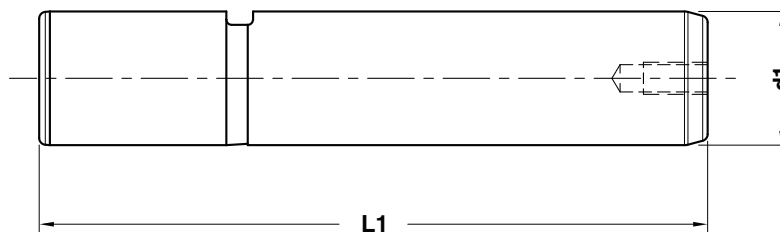

GUIDE POST DIN 9833 TYPE
FÜHRUNGSSÄULE DIN 9833 TYP
COLONNA GUIDA TIPO DIN 9833

Notes

Material: 16MnCr5

HRC: 60÷62

Standard VW/Audi

	VW CODE
	39D 969/47

VW CODE	d1	L1	VW CODE	d1	L1
39D 969/13	25	125	39D 969/45	50	250
39D 969/14	25	140	39D 969/46	50	280
39D 969/15	25	160	39D 969/47	50	315
39D 969/16	25	180	39D 969/48	50	355
39D 969/23	32	140	39D 969/53	63	224
39D 969/24	32	160	39D 969/54	63	250
39D 969/25	32	180	39D 969/55	63	280
39D 969/26	32	200	39D 969/56	63	315
39D 969/32	40	160	39D 969/57	63	355
39D 969/33	40	180	39D 969/58	63	400
39D 969/34	40	200	39D 969/64	80	250
39D 969/35	40	224	39D 969/65	80	280
39D 969/36	40	250	39D 969/66	80	315
39D 969/37	40	280	39D 969/67	80	355
39D 969/43	50	200	39D 969/68	80	400
39D 969/44	50	224			