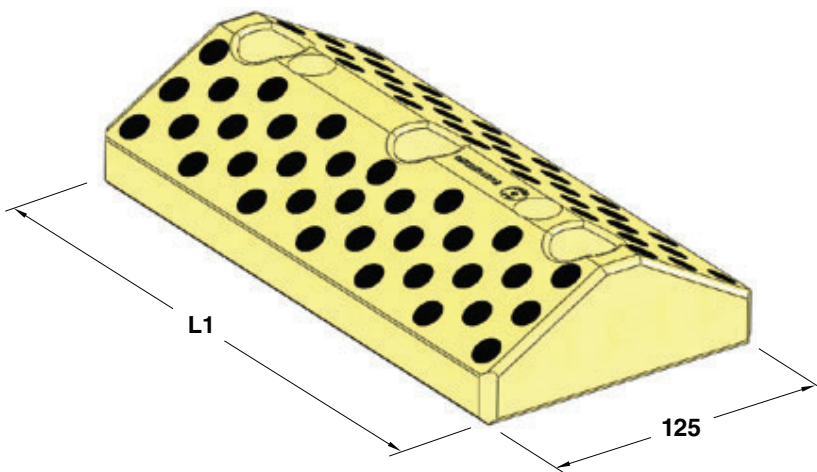

"V" DRIVER SELF-LUBRICATING VDI 3357
PRISMENFÜHRUNG BRONZE MIT FESTSCHMIERSTOFF VDI 3357
GUIDA A "V" AUTOLUBRIFICANTE VDI 3357

Notes

Material: Bronze + Graphite
HB >190

	VW CODE
	39D 952/43
VW CODE	L1
39D 952/40	150
39D 952/41	200
39D 952/42	250
39D 952/43	300

"V" DRIVER SELF-LUBRICATING VDI 3357
PRISMENFÜHRUNG BRONZE MIT FESTSCHMIERSTOFF VDI 3357
GUIDA A "V" AUTOLUBRIFICANTE VDI 3357

Notes

Material: Bronze + Graphite
HB >190

	VW CODE
	39D 952/52
VW CODE	L1
39D 952/50	150
39D 952/51	200
39D 952/52	250
39D 952/53	300