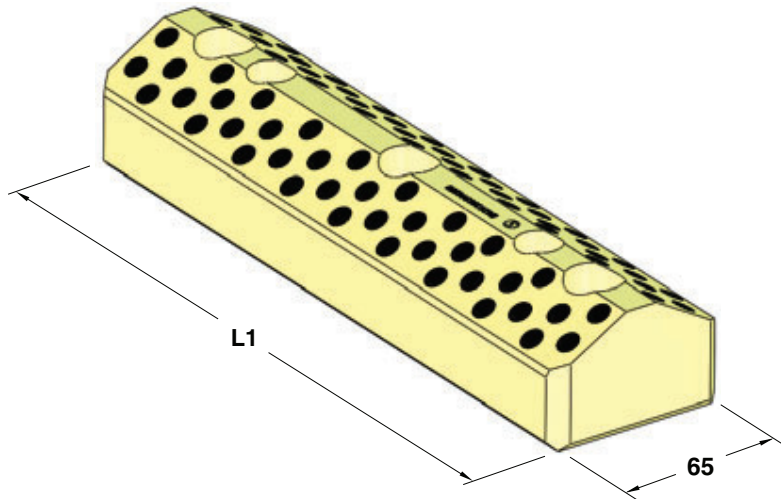

"V" DRIVER SELF-LUBRICATING VDI 3357
PRISMENFÜHRUNG BRONZE MIT FESTSCHMIERSTOFF VDI 3357
GUIDA A "V" AUTOLUBRIFICANTE VDI 3357

Notes

Material: Bronze + Graphite
HB >190

	VW CODE
	39D 952/43
VW CODE	L1
39D 952/40	150
39D 952/41	200
39D 952/42	250
39D 952/43	300

"V" DRIVER SELF-LUBRICATING VDI 3357
PRISMENFÜHRUNG BRONZE MIT FESTSCHMIERSTOFF VDI 3357
GUIDA A "V" AUTOLUBRIFICANTE VDI 3357

Notes

Material: Bronze + Graphite
HB >190

	VW CODE
	39D 952/52
VW CODE	L1
39D 952/50	150
39D 952/51	200
39D 952/52	250
39D 952/53	300