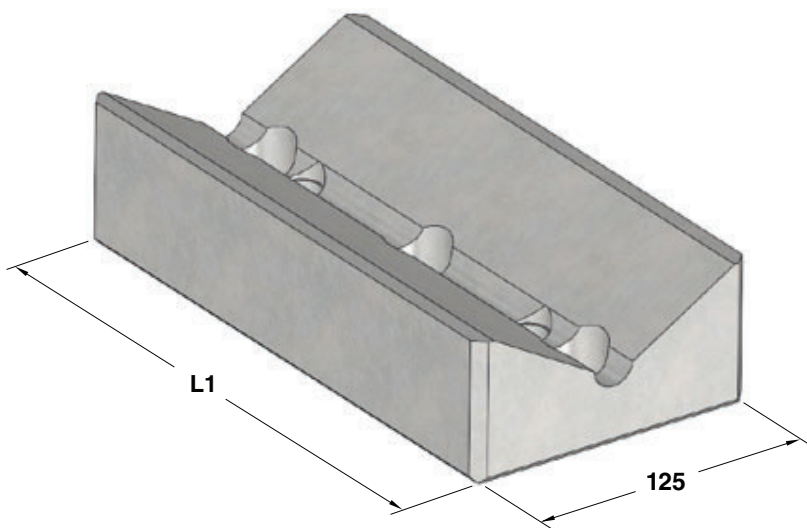

"V" DRIVER STEEL VDI 3357
PRISMENFÜHRUNG STAHL VDI 3357
GUIDA A "V" IN ACCIAIO VDI 3357

Notes
Material: CK45 - HRC: 58÷60

ORDER EXAMPLE 	VW CODE
	39D 952/12
VW CODE	L1
39D 952/10	150
39D 952/11	200
39D 952/12	250
39D 952/13	300

Standard VW/Audi

"V" DRIVER STEEL VDI 3357
PRISMENFÜHRUNG STAHL VDI 3357
GUIDA A "V" IN ACCIAIO VDI 3357

Notes
Material: CK45 - HRC: 58÷60

ORDER EXAMPLE 	VW CODE
	39D 952/23
VW CODE	L1
39D 952/20	150
39D 952/21	200
39D 952/22	250
39D 952/23	300