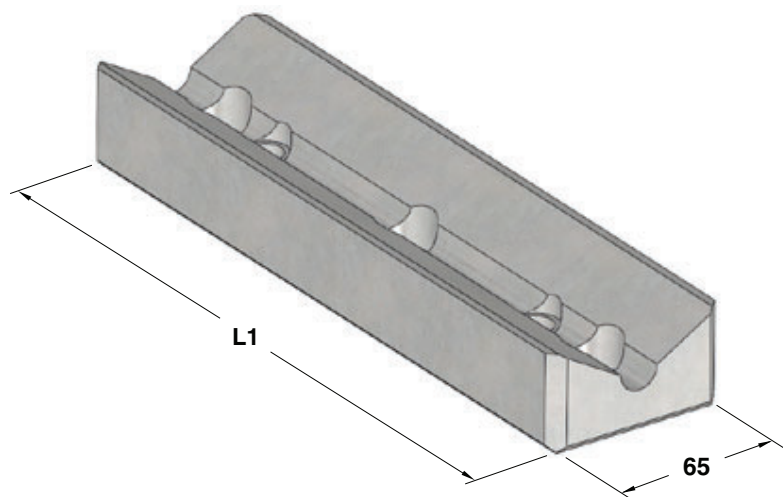

"V" DRIVER STEEL VDI 3357
PRISMENFÜHRUNG STAHL VDI 3357
GUIDA A "V" IN ACCIAIO VDI 3357

Notes
Material: CK45 - HRC: 58÷60

ORDER EXAMPLE 	VW CODE
	39D 952/12
VW CODE	L1
39D 952/10	150
39D 952/11	200
39D 952/12	250
39D 952/13	300

Standard VW/Audi

"V" DRIVER STEEL VDI 3357
PRISMENFÜHRUNG STAHL VDI 3357
GUIDA A "V" IN ACCIAIO VDI 3357

Notes
Material: CK45 - HRC: 58÷60

ORDER EXAMPLE 	VW CODE
	39D 952/23
VW CODE	L1
39D 952/20	150
39D 952/21	200
39D 952/22	250
39D 952/23	300