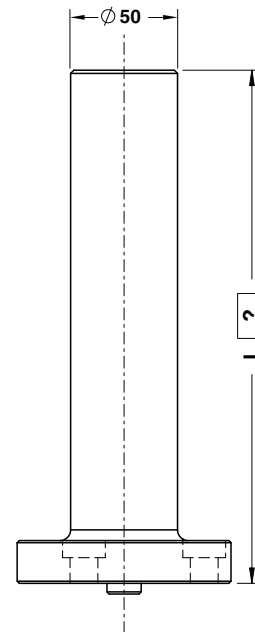

## AIR PIN - UNTERLUFTBOLZEN - CANDELA

**39D 951/1**

L max = 450

### Notes

**Material:** CK45 - 800÷1000 N/mm<sup>2</sup>

Only for replacement

Nur für Reparatur

Solo per riparazione

Standard VW/Audi

**39D 951/2**

	VW CODE	L=200
	39D 951/1	200

### VW CODE

39D 951/1

39D 951/2

**AIR PIN - UNTERLUFTBOLZEN - CANDELA**

L max = 450

**Notes**

**Material:** CK45 - 800÷1000 N/mm<sup>2</sup>

**39D 951/11**

**39D 951/12**

**39D 951/22**

VW CODE	L=200
39D 951/12	200

VW CODE
39D 951/11
39D 951/12
39D 951/22