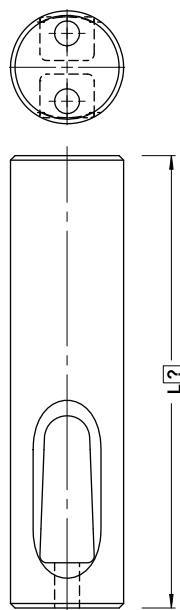

## AIR PIN - UNTERLUFTBOLZEN - CANDELA

**39D 951/1**

L max = 450

### Notes

**Material:** CK45 - 800÷1000 N/mm<sup>2</sup>

Only for replacement

Nur für Reparatur

Solo per riparazione

Standard VW/Audi

**39D 951/2**

	VW CODE	L=200
	39D 951/1	200

### VW CODE

39D 951/1

39D 951/2

**AIR PIN - UNTERLUFTBOLZEN - CANDELA**

L max = 450

**Notes**

**Material:** CK45 - 800÷1000 N/mm<sup>2</sup>

**39D 951/11**

**39D 951/12**

**39D 951/22**

VW CODE	L=200
39D 951/12	200

VW CODE
39D 951/11
39D 951/12
39D 951/22