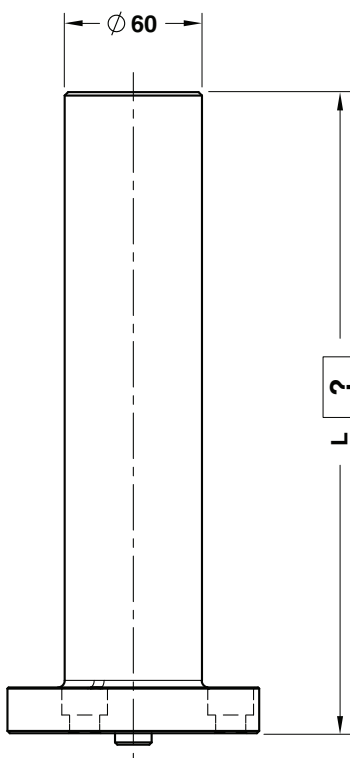

## AIR PIN - UNTERLUFTBOLZEN - CANDELA

**39D 951/1**

L max = 450

### Notes

**Material:** CK45 - 800÷1000 N/mm<sup>2</sup>

Only for replacement

Nur für Reparatur

Solo per riparazione

Standard VW/Audi

**39D 951/2**

	VW CODE	L=200
	39D 951/1	200

### VW CODE

39D 951/1

39D 951/2

**AIR PIN - UNTERLUFTBOLZEN - CANDELA**

L max = 450

**Notes**

**Material:** CK45 - 800÷1000 N/mm<sup>2</sup>

**39D 951/11**

**39D 951/12**

**39D 951/22**

VW CODE	L=200
39D 951/12	200

VW CODE
39D 951/11
39D 951/12
39D 951/22