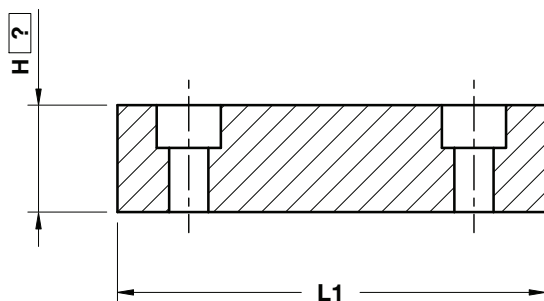

BALANCE BLOCK - ENDDRUCKPLATTE - DISTANZIALE DI BATTUTA

H min. = 30

Notes

Material: St37

Only for replacement
Nur für Reparatur
Solo per riparazione

VW CODE	H=35
39D 895/11	35

VW CODE	L1
39D 895/1	80
39D 895/2	120
39D 895/3	200
39D 895/11	80
39D 895/12	120
39D 895/13	200