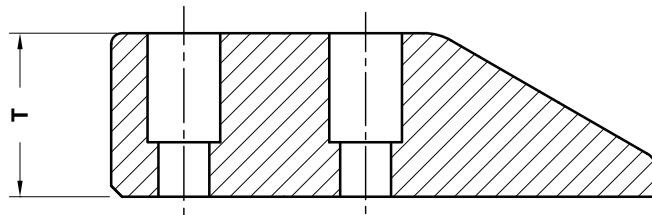

CAM DWELL WEAR PLATE STEEL VDI 3357
ÜBERLAUFKEILE STAHL VDI 3357
CUNEO IN ACCIAIO VDI 3357

Notes
Material: X155CrVMo121KU
HRC: 58÷62

Standard VW/Audi

ORDER EXAMPLE 	VW CODE
	39D 894/151

VW CODE	B	L	T	VW CODE	B	L	T
39D 894/150	100	170	45	39D 894/156	125	150	45
39D 894/151	125	170	45	39D 894/157	125	170	60
39D 894/152	150	170	45	39D 894/158	150	150	45
39D 894/154	100	150	45	39D 894/159	150	170	60
39D 894/155	100	170	60				