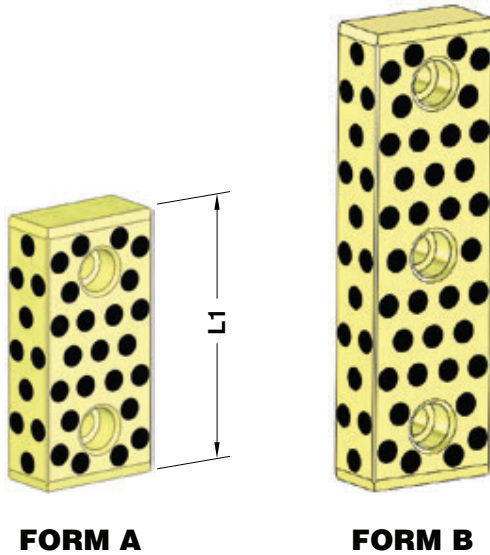

GUIDE BAR SELF-LUBRICATING VDI 3357
FÜHRUNGSLAISTE BRONZE MIT FESTSCHMIERSTOFF VDI 3357
LARDONE AUTOLUBRIFICANTE VDI 3357

FORM A

FORM B

Notes

Material: Bronze + Graphite
HB > 190

VW CODE
39D 892/12

VW CODE	L1	FORM
39D 892/10	125	A
39D 892/11	160	A
39D 892/12	200	B
39D 892/15	125	A
39D 892/16	160	A
39D 892/17	200	B