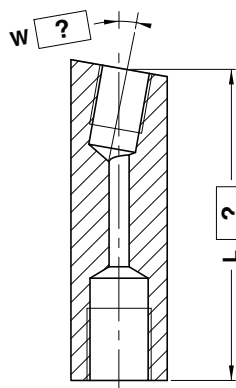

AIR CYLINDER FIXING - ZIEHTEILHEBER - FISSAGGIO CILINDRO

39D882/2

39D882/3

STOCK

Notes

**Material:**  
**39D882/2** - 34Cr4  
**39D882/3** - CK45

VW CODE  
 39D 882/2

VW CODE

39D 882/2  
 39D 882/3

AIR CYLINDER ADAPTER - TEILHEBER - ADATTATORE PER CILINDRO

**Notes**  
**Material:** CK45

STOCK

VW CODE  
 39D 887/1

VW CODE

39D 887/1

AIR CYLINDER ADAPTER - TEILHEBER - ADATTATORE PER CILINDRO

L max = 100

**Notes**  
**Material:** CK45

VW CODE	L=75	W=5°
39D 887/2	75	5°

VW CODE

39D 887/2

Standard VW/Audi