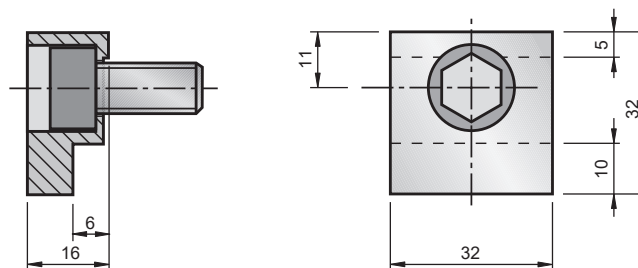

AUTO

Obj. kód	D1	D2	L1	L2	L3	L4	L7
PS02	25-32	9	40	5	20	20	1
PS04	40-50	11	48	8	25	24	2
PS06	63-80	14	60	10	34	30	2

S
PŘÍCHYTKY (VČETNĚ ŠROUBŮ)

 CLAMPS (incl. screws)
 HALTESTÜCKE (incl. Schrauben)

SCEO3232