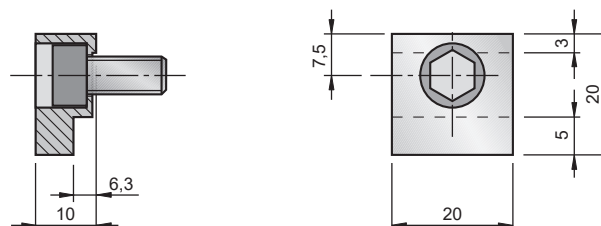

AUTO

Obj. kód	D1	D2	L1	L2	L3	L4	L7
PS02	25-32	9	40	5	20	20	1
PS04	40-50	11	48	8	25	24	2
PS06	63-80	14	60	10	34	30	2

S

PŘÍCHYTKY (VČETNĚ ŠROUBŮ)

CLAMPS (incl. screws)
HALTESTÜCKE (incl. Schrauben)

SBG2020