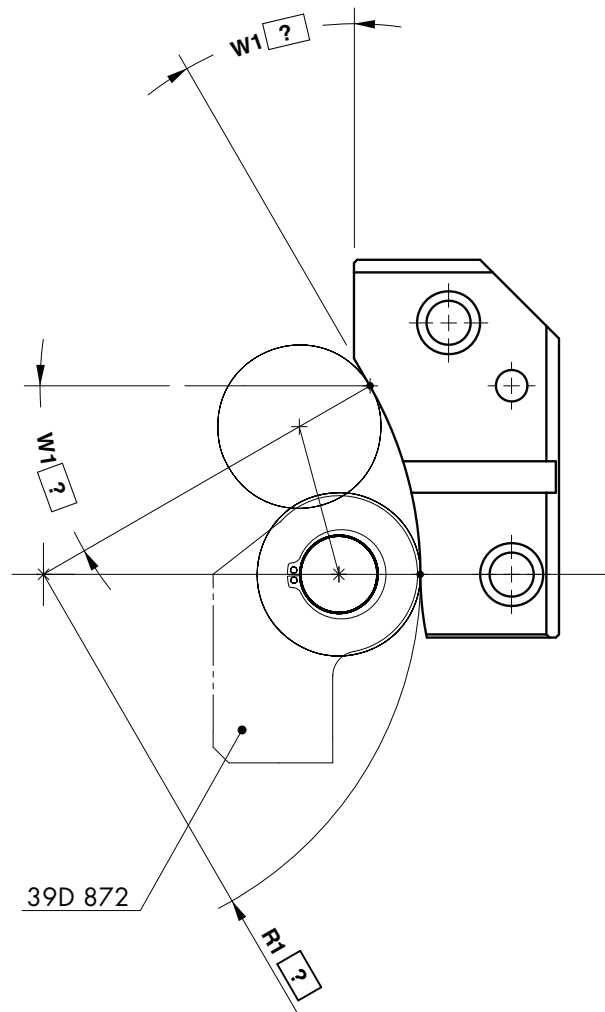

ACCELERATION CAM - SCHIEBERVORBESCHLEUNIGUNG - CAMMA DI ACCELERAZIONE

Notes

Materials: 90MnCrV8 - HRC: 60÷62

Standard VW/Audi

ORDER EXAMPLE 	VW CODE	W1?	R1?
	39D 873/10	W1=30°	R1=120

VW CODE	SIDE
39D 873/10	RIGHT
39D 873/11	LEFT