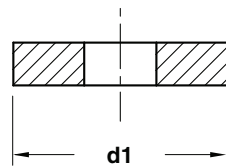

WASHER - SCHEIBE - RONDELLA

Notes

Material: CK45

STOCK

VW CODE

39D 869/10

VW CODE	d1
39D 869/3	35
39D 869/4	40
39D 869/5	50
39D 869/6	65
39D 869/8	80
39D 869/10	100
39D 869/13	130

Standard VW/Audi

AIR CYLINDER FIXING - VERSCHRAUBUNG - FISSAGGIO CILINDRO

FORM A

Notes

- 1 Material: CK45
- 2 Material: Elastomer 90 SH
- 3 Material: CK45

STOCK

FORM B

VW CODE

39D 870/20

VW CODE	d1	H1	FORM
39D 870/16	M16x1,5	57	A
39D 870/20	M20x1,5	63	A
39D 870/27	M27x2,0	65	B