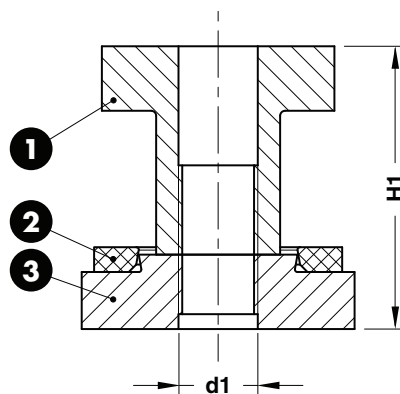

WASHER - SCHEIBE - RONDELLA

Notes

Material: CK45

STOCK

VW CODE

39D 869/10

VW CODE	d1
39D 869/3	35
39D 869/4	40
39D 869/5	50
39D 869/6	65
39D 869/8	80
39D 869/10	100
39D 869/13	130

Standard VW/Audi

AIR CYLINDER FIXING - VERSCHRAUBUNG - FISSAGGIO CILINDRO

FORM A

Notes

- 1 Material: CK45
- 2 Material: Elastomer 90 SH
- 3 Material: CK45

STOCK

FORM B

VW CODE

39D 870/20

VW CODE	d1	H1	FORM
39D 870/16	M16x1,5	57	A
39D 870/20	M20x1,5	63	A
39D 870/27	M27x2,0	65	B