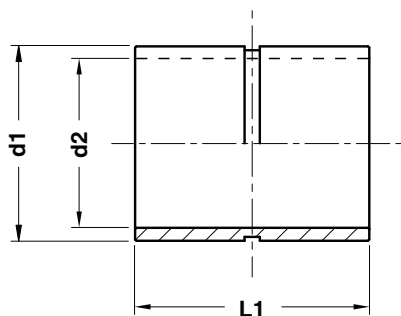

BUSH FOR LIFTING PIN - BUCHSE FÜR TRAGBOLZEN - BOCCOLA PER PERNO DI SOLLEVAMENTO

FORM A

FORM B

Notes

Material: St35

STOCK

VW CODE

39D 867/11

VW CODE	d1	d2	FORM
39D 867/10	44	34	A
39D 867/11	52	42	A
39D 867/12	62	52	A
39D 867/13	75	65	A
39D 867/14	100	78	B
39D 867/15	105	78	B