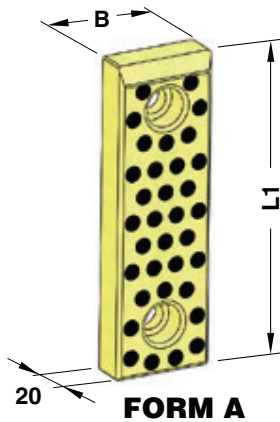

WEAR PLATE SELF-LUBRICATING VDI 3357
GLEITPLATTE BRONZE MIT FESTSCHMIERSTOFF VDI 3357
PIASTRA GUIDA AUTOLUBRIFICANTE VDI 3357

Notes
Material: Bronze + Graphite
HB > 190

ORDER EXAMPLE	VW CODE
	39D 863/12

VW CODE	B	L1	FORM	VW CODE	B	L1	FORM	VW CODE	B	L1	FORM
39D 863/12	50	80	A	39D 863/44	125	125	C	39D 863/126	80	500	D
39D 863/13	50	100	A	39D 863/45	125	160	C	39D 863/131	100	450	D
39D 863/14	50	125	A	39D 863/46	125	200	C	39D 863/132	100	500	D
39D 863/15	50	160	A	39D 863/51	160	50	B	39D 863/141	125	450	D
39D 863/16	50	200	A	39D 863/52	160	80	B	39D 863/142	125	500	D
39D 863/21	80	50	B	39D 863/53	160	100	C	39D 863/150	100	250	D
39D 863/22	80	80	A	39D 863/54	160	125	C	39D 863/151	100	300	D
39D 863/23	80	100	A	39D 863/55	160	160	C	39D 863/152	100	350	D
39D 863/24	80	125	A	39D 863/56	160	200	C	39D 863/153	100	400	D
39D 863/25	80	160	A	39D 863/111	50	250	D	39D 863/155	125	250	D
39D 863/26	80	200	A	39D 863/112	50	300	D	39D 863/156	125	300	D
39D 863/31	100	50	B	39D 863/113	50	350	D	39D 863/157	125	350	D
39D 863/32	100	80	B	39D 863/114	50	400	D	39D 863/158	125	400	D
39D 863/33	100	100	A	39D 863/115	50	450	D	39D 863/160	160	250	D
39D 863/34	100	125	A	39D 863/116	50	500	D	39D 863/161	160	300	D
39D 863/35	100	160	A	39D 863/121	80	250	D	39D 863/162	160	350	D
39D 863/36	100	200	A	39D 863/122	80	300	D	39D 863/163	160	400	D
39D 863/41	125	50	B	39D 863/123	80	350	D	39D 863/164	160	450	D
39D 863/42	125	80	B	39D 863/124	80	400	D	39D 863/165	160	500	D
39D 863/43	125	100	C	39D 863/125	80	450	D				