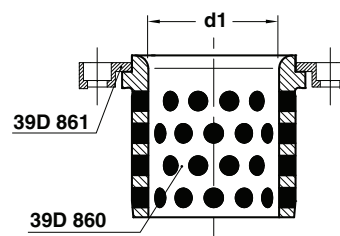

TOE CLAMP - HALTESTÜCK - RITEGNO PER BOCCOLA

39D 861/12

39D 861/14

Notes

Material: CK45

STOCK

Application example

VW CODE

39D 861/12

VW CODE

d1

39D 861/12

25÷50

39D 861/14

63÷160

TOE CLAMP - HALTESTÜCK - RITEGNO PER BOCCOLA

STOCK

Notes

Material: CK45

Only for replacement
Nur für Reparatur
Solo per riparazione

Application example

VW CODE

39D 861/6

VW CODE

d1

39D 861/6

25÷50

39D 861/10

63÷160