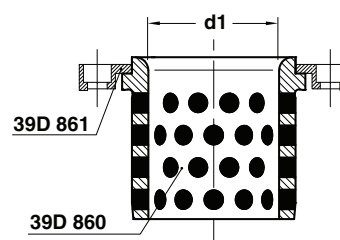

TOE CLAMP - HALTESTÜCK - RITEGNO PER BOCCOLA

39D 861/12

39D 861/14

Notes

Material: CK45

STOCK

Application example

VW CODE

39D 861/12

VW CODE

d1

39D 861/12

25÷50

39D 861/14

63÷160

TOE CLAMP - HALTESTÜCK - RITEGNO PER BOCCOLA

STOCK

Notes

Material: CK45

Only for replacement
Nur für Reparatur
Solo per riparazione

Application example

VW CODE

39D 861/6

VW CODE

d1

39D 861/6

25÷50

39D 861/10

63÷160