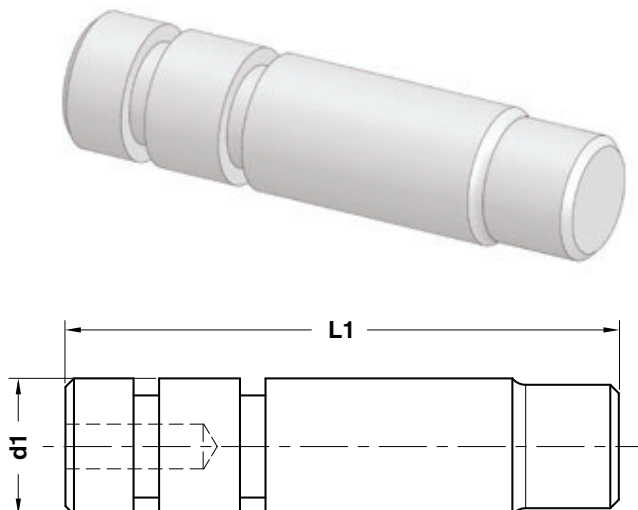

PAD RETAINER PIN - ABSTECKBOLZEN - PERNO DI ARRESTO

Notes

Material: 42CrMo4 - 800÷1000 N/mm²

Only for replacement
Nur für Reparatur
Solo per riparazione

VW CODE

39D 854/442

VW CODE	d1	L1
39D 854/441	32	130
39D 854/442	32	147
39D 854/443	40	171
39D 854/444	40	191
39D 854/445	50	207
39D 854/446	50	232
39D 854/447	63	252
39D 854/448	63	287

BUSH - DÄMPFUNGSBUCHSE - BOCCOLA

Notes

Material: Nylatron GSM P30

Only for replacement
Nur für Reparatur
Solo per riparazione

VW CODE

39D 855/5

VW CODE	L1
39D 855/4	32
39D 855/5	40
39D 855/6	50