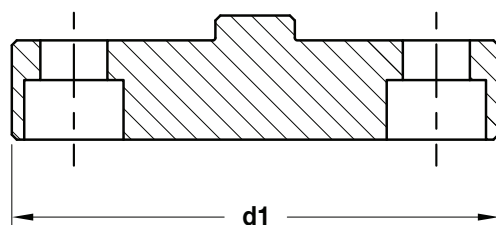

BLOCK - DRUCKPLATTEN FÜR GASDRUCKFEDERN - REAZIONE PER CILINDRO

Notes

Material: 16MnCr5 - HRC: 58÷60

STOCK

VW CODE
39D 847/2

VW CODE	d1
39D 847/1	98
39D 847/2	113
39D 847/3	128
39D 847/4	143

Standard VW/Audi

BLOCK - DRUCKPLATTEN FÜR GASDRUCKFEDERN - REAZIONE PER CILINDRO

Notes

Material: 16MnCr5 - HRC: 58÷60

STOCK

VW CODE
39D 847/11

VW CODE	L
39D 847/10	40
39D 847/11	60
39D 847/12	70
39D 847/13	100
39D 847/14	140