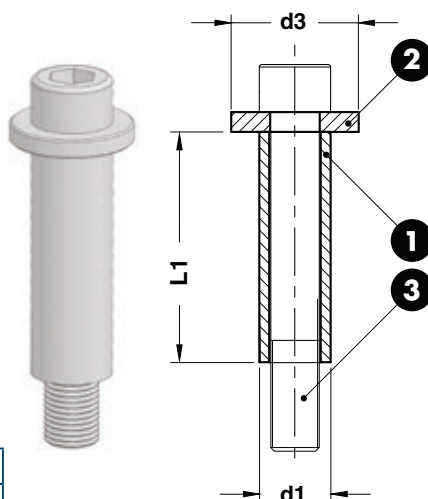

KEY - PASSFEDER - CHIAVETTA

39D 826/1

39D 826/10

Notes

Material: CK45+C

STOCK

VW CODE
39D 826/1

VW CODE
39D 826/1
39D 826/10

Standard VW/Audi

PAD RETAINER - HALTEELEMENT - GRUPPO TIRANTE

Notes

- 1 Material:** St37
- 2 Material:** CK45
- 3** DIN 912 cl. 8.8

STOCK

VW CODE
39D 828/5

VW CODE	d1 x L1	d3	Screw DIN 912 cl. 8.8	VW CODE	d1 x L1	d3	Screw DIN 912 cl. 8.8	VW CODE	d1 x L1	d3	Screw DIN 912 cl. 8.8
39D 828/4	16 x 40	25	M10x60	39D 828/12	20 x 100	30	M12x130	39D 828/20	36 x 80	55	M24x130
39D 828/5	16 x 50	25	M10x70	39D 828/13	25 x 63	38	M16x100	39D 828/21	36 x 100	55	M24x150
39D 828/6	16 x 63	25	M10x90	39D 828/14	25 x 80	38	M16x110	39D 828/22	36 x 125	55	M24x180
39D 828/8	16 x 100	25	M10x120	39D 828/15	25 x 100	38	M16x130	39D 828/23	42 x 80	65	M30x140
39D 828/9	20 x 50	30	M12x80	39D 828/16	25 x 125	38	M16x160	39D 828/24	42 x 100	65	M30x160
39D 828/10	20 x 63	30	M12x90	39D 828/17	30 x 80	45	M20x120	39D 828/25	42 x 125	65	M30x200
39D 828/11	20 x 80	30	M12x110	39D 828/19	30 x 125	45	M20x180				