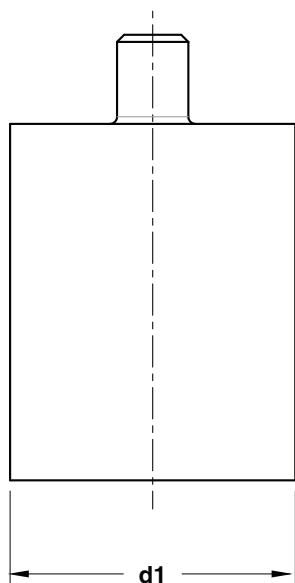

POLYURETAN SPRING - FEDERBLOCK - AMMORTIZZATORE

Notes

Material: Elastomer 92 SH

STOCK

VW CODE
39D 651/2

VW CODE	d1
39D 651/1	63
39D 651/2	80
39D 651/3	100
39D 651/4	125

GAGE - EINWEISER - RIFERIMENTO

Notes

Material: CK60

STOCK

VW CODE
39D 807/1 L=90

VW CODE	L
39D 807/1 L=65	65
39D 807/1 L=90	90
39D 807/1 L=120	120
39D 807/1 L=150	150
39D 807/1 L=180	180
39D 807/1 L=250	250
39D 807/1 L=300	300
39D 807/1 L=350	350