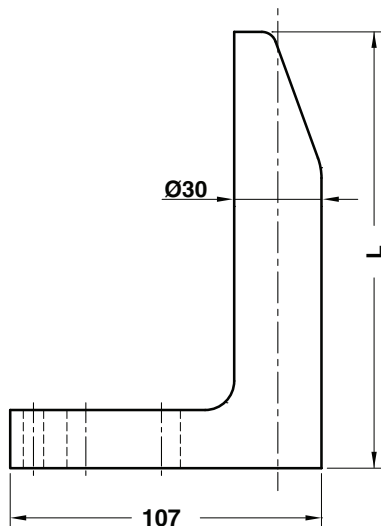

POLYURETAN SPRING - FEDERBLOCK - AMMORTIZZATORE

Notes

Material: Elastomer 92 SH

STOCK

VW CODE
39D 651/2

VW CODE	d1
39D 651/1	63
39D 651/2	80
39D 651/3	100
39D 651/4	125

GAGE - EINWEISER - RIFERIMENTO

Notes

Material: CK60

STOCK

VW CODE
39D 807/1 L=90

VW CODE	L
39D 807/1 L=65	65
39D 807/1 L=90	90
39D 807/1 L=120	120
39D 807/1 L=150	150
39D 807/1 L=180	180
39D 807/1 L=250	250
39D 807/1 L=300	300
39D 807/1 L=350	350