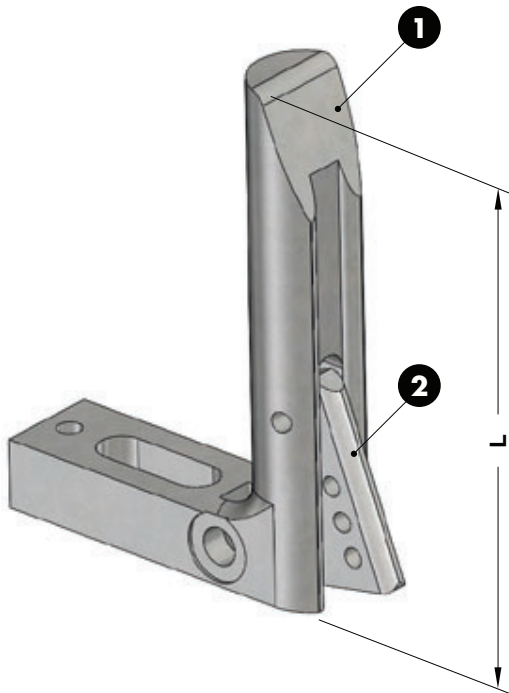

GAGE FOR SENSOR - EINWEISER FÜR TEILLAGEKONTOLLE - RIFERIMENTO PER SENSORE

Notes

1 Material: CK60

2 Material: St37

STOCK

VW CODE
39D 639/22

VW CODE	L
39D 639/20	120
39D 639/21	150
39D 639/22	180
39D 639/23	250

SHIM - SPANNSCHLITZ - SPESSORE

Notes

Material: St52

STOCK

VW CODE
39D 649/2

VW CODE	L1
39D 649/1	110
39D 649/2	135
39D 649/3	185
39D 649/4	160