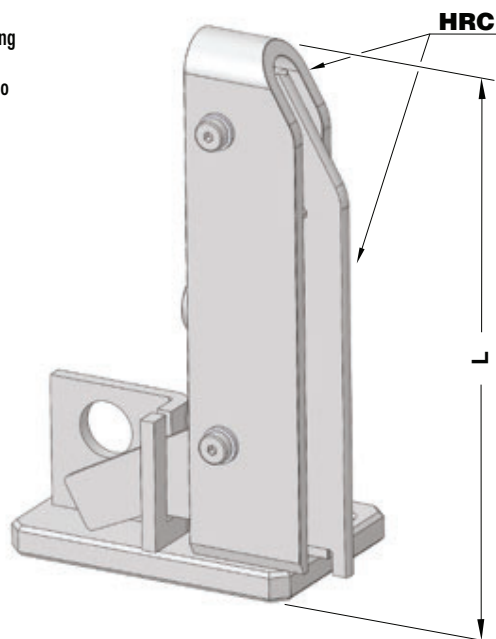

SUPPORT FOR SENSOR - LAGEKONTROLLE FÜR PLATINEN - SUPPORTO SENSORE

\* As shown in drawing  
Germäß zeichnung  
Come a disegno

\*\* Opposite to drawing  
Spiegelverkehrt  
Opposto al disegno

STOCK

**Notes**  
**Material:** Steel - **HRC:** 58÷60  
Only for replacement  
Nur für Reparatur  
Solo per riparazione

ORDER EXAMPLE	VW CODE
	39D 639/3

VW CODE	L	SIDE
39D 639/1	145	LEFT**
39D 639/2	145	RIGHT*
39D 639/3	185	LEFT **
39D 639/4	185	RIGHT*
39D 639/25	225	LEFT **
39D 639/26	225	RIGHT*
39D 639/30	145	LEFT**
39D 639/31	145	RIGHT*
39D 639/32	185	LEFT **
39D 639/33	185	RIGHT*
39D 639/34	225	LEFT **
39D 639/35	225	RIGHT*

Standard VW/Audi

SUPPORT FOR SENSOR - LAGEKONTROLLE FÜR PLATINEN - SUPPORTO SENSORE

**Notes**  
**1** Material: St37  
**2** Material: Steel HRC:40-45

STOCK

ORDER EXAMPLE	VW CODE
	39D 639/40

VW CODE	L
39D 639/40	145
39D 639/41	185
39D 639/42	225