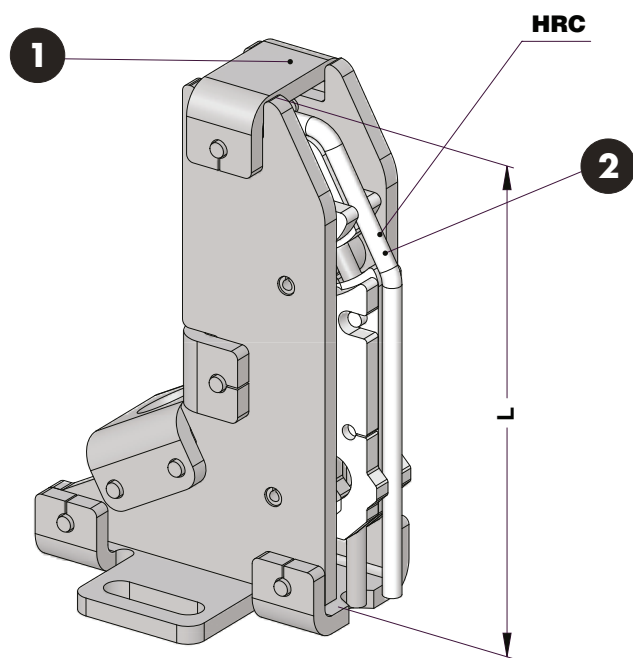

SUPPORT FOR SENSOR - LAGEKONTROLLE FÜR PLATINEN - SUPPORTO SENSORE

\* As shown in drawing  
Germäß zeichnung  
Come a disegno

\*\* Opposite to drawing  
Spiegelverkehrt  
Opposto al disegno

STOCK

**Notes**  
**Material:** Steel - **HRC:** 58÷60  
Only for replacement  
Nur für Reparatur  
Solo per riparazione

ORDER EXAMPLE	VW CODE
	39D 639/3

VW CODE	L	SIDE
39D 639/1	145	LEFT**
39D 639/2	145	RIGHT*
39D 639/3	185	LEFT **
39D 639/4	185	RIGHT*
39D 639/25	225	LEFT **
39D 639/26	225	RIGHT*
39D 639/30	145	LEFT**
39D 639/31	145	RIGHT*
39D 639/32	185	LEFT **
39D 639/33	185	RIGHT*
39D 639/34	225	LEFT **
39D 639/35	225	RIGHT*

Standard VW/Audi

SUPPORT FOR SENSOR - LAGEKONTROLLE FÜR PLATINEN - SUPPORTO SENSORE

**Notes**  
**1** Material: St37  
**2** Material: Steel HRC:40-45

STOCK

ORDER EXAMPLE	VW CODE
	39D 639/40

VW CODE	L
39D 639/40	145
39D 639/41	185
39D 639/42	225