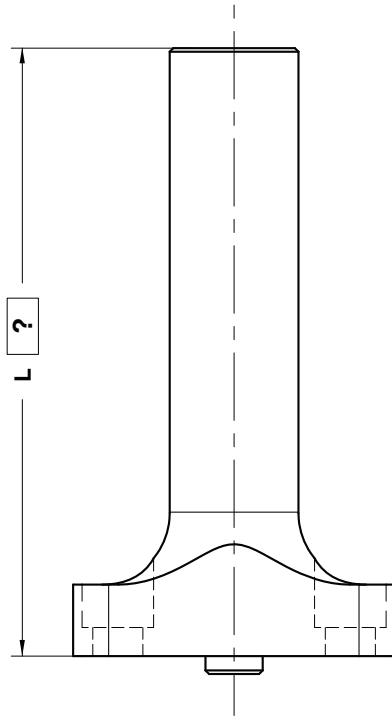

AIR PIN - DRUCKBOLZEN - CANDELA

39D 638/2

L max = 360

Notes

Material: CK45 - 800±1000 N/mm²

Only for replacement
Nur für Reparatur
Solo per riparazione

VW CODE	L=150
39D 638/3	150

VW CODE

39D 638/2
39D 638/3
39D 638/4
39D 638/5

39D 638/3

39D 638/4

39D 638/5

Standard VW/Audi

AIR PIN - DRUCKBOLZEN - CANDELA

39D 638/10

L max = 360

Notes

Material: C45 - 800÷1000 N/mm²

39D 638/11

39D 638/12

ORDER EXAMPLE 	VW CODE	L=150
	39D 638/11	150

VW CODE
39D 638/10
39D 638/11
39D 638/12