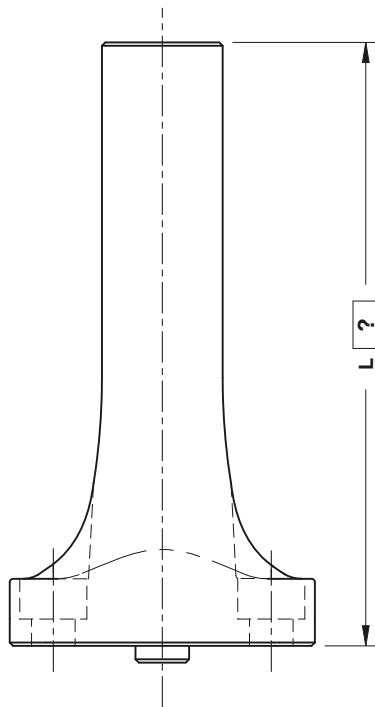

AIR PIN - DRUCKBOLZEN - CANDELA

39D 638/2

L max = 360

Notes

Material: CK45 - 800±1000 N/mm²

Only for replacement
Nur für Reparatur
Solo per riparazione

VW CODE	L=150
39D 638/3	150

VW CODE

39D 638/2
39D 638/3
39D 638/4
39D 638/5

39D 638/3

39D 638/4

39D 638/5

Standard VW/Audi

AIR PIN - DRUCKBOLZEN - CANDELA

39D 638/10

L max = 360

Notes

Material: C45 - 800÷1000 N/mm²

39D 638/11

39D 638/12

ORDER EXAMPLE 	VW CODE	L=150
	39D 638/11	150

VW CODE
39D 638/10
39D 638/11
39D 638/12