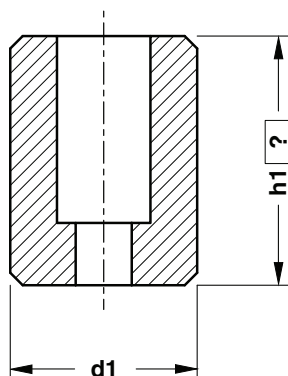

SPACER - RÜCKFALLDISTANZ - DISTANZIALE

**Notes**  
**Material:** CK45

ORDER EXAMPLE	VW CODE	h1=30
		39D 592/11
VW CODE		d1
39D 592/10		25
39D 592/11		30
39D 592/12		40
39D 592/13		50

Standard VW/Audi