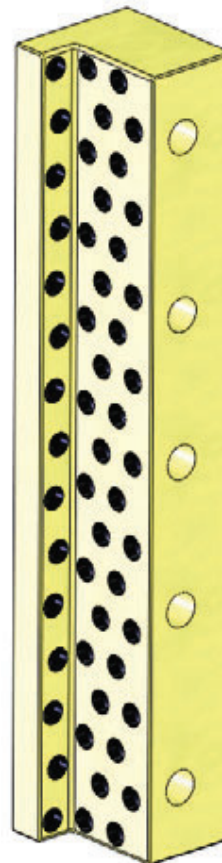

ANGULAR GUIDE - WINKELLEISTE - GUIDA ANGOLARE

Notes

Material: Bronze + Graphite
HB > 190

STOCK

FORM A

FORM B

FORM C

VW CODE
 39D 582/1

VW CODE	L1	B1	H1	FORM	VW CODE	L1	B1	H1	FORM
39D 582/1	125	25	15	A	39D 582/12	200	70	75	A
39D 582/2	160	25	15	A	39D 582/13	250	70	75	B
39D 582/3	125	32	30	A	39D 582/15	400	70	75	C
39D 582/4	160	32	30	A	39D 582/16	160	85	90	A
39D 582/5	200	32	30	A	39D 582/17	200	85	90	A
39D 582/6	100	55	55	A	39D 582/18	250	85	90	B
39D 582/7	160	55	55	A	39D 582/20	400	85	90	C
39D 582/11	160	70	75	A					