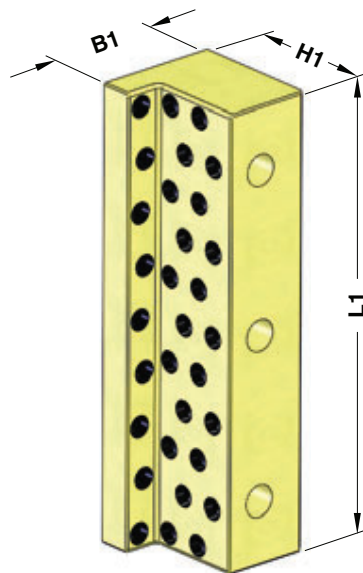

ANGULAR GUIDE - WINKELLEISTE - GUIDA ANGOLARE

Notes

Material: Bronze + Graphite
HB > 190

STOCK

FORM A

FORM B

FORM C

VW CODE
 39D 582/1

VW CODE	L1	B1	H1	FORM	VW CODE	L1	B1	H1	FORM
39D 582/1	125	25	15	A	39D 582/12	200	70	75	A
39D 582/2	160	25	15	A	39D 582/13	250	70	75	B
39D 582/3	125	32	30	A	39D 582/15	400	70	75	C
39D 582/4	160	32	30	A	39D 582/16	160	85	90	A
39D 582/5	200	32	30	A	39D 582/17	200	85	90	A
39D 582/6	100	55	55	A	39D 582/18	250	85	90	B
39D 582/7	160	55	55	A	39D 582/20	400	85	90	C
39D 582/11	160	70	75	A					