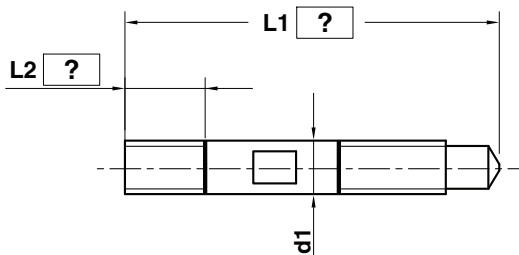

BRACE - VERLASCHUNG - BRETELLA

Notes

Material: CK45

VW CODE	L=200
39D 543/2	200

VW CODE	B
39D 543/1	80
39D 543/2	100

Standard VW/Audi

39D 571

TIE ROD - FÜHRUNGSBOLZEN - TIRANTE

Notes

Material: 9SMn28

VW CODE	L1=300	L2=100
39D 571/13	300	100

VW CODE	d1
39D 571/10	10
39D 571/13	13
39D 571/16	16
39D 571/20	20