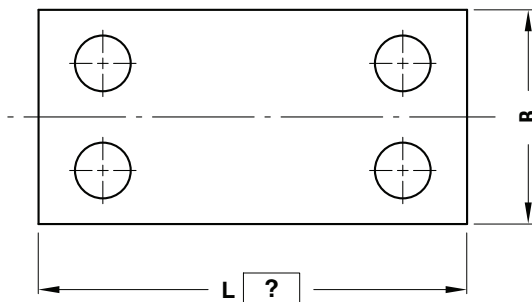

BRACE - VERLASCHUNG - BRETELLA

Notes

Material: CK45

VW CODE	L=200
39D 543/2	200

VW CODE	B
39D 543/1	80
39D 543/2	100

Standard VW/Audi

39D 571

TIE ROD - FÜHRUNGSBOLZEN - TIRANTE

Notes

Material: 9SMn28

VW CODE	L1=300	L2=100
39D 571/13	300	100

VW CODE	d1
39D 571/10	10
39D 571/13	13
39D 571/16	16
39D 571/20	20