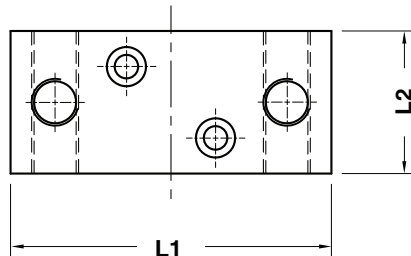

DISTRIBUTOR - VERTEILERBLOCKE - DISTRIBUTORE

STOCK

Notes

Material: Ms65

VW CODE

39D 1392/1

VW CODE	L1	L2
39D 1392/1	90	40
39D 1392/2	100	45
39D 1392/3	110	50
39D 1392/4	120	60