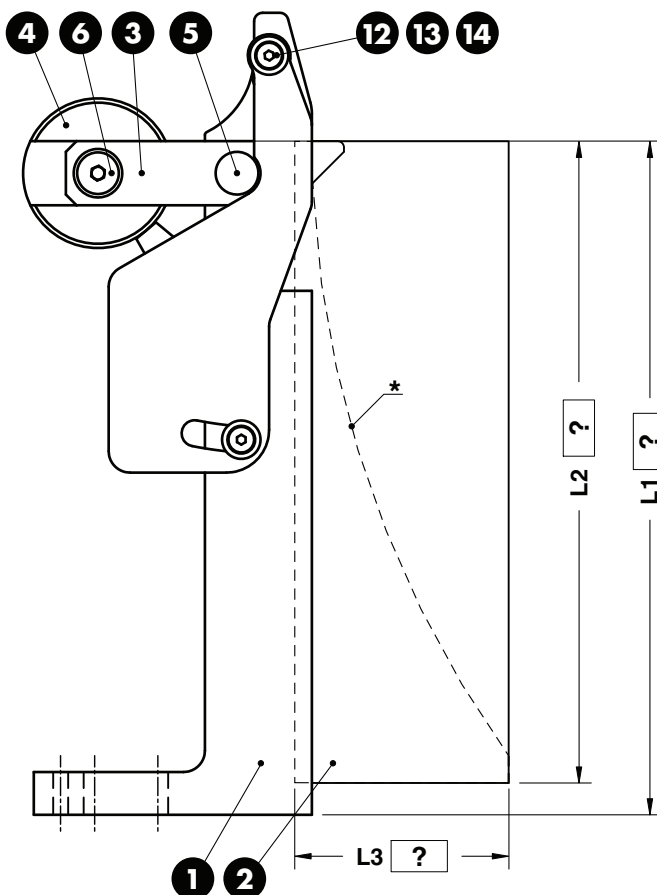

**GAGE WITH POSITION CONTROL**  
**KLAPPEINWEISER MIT LAGEKONTROLLE**  
**RIFERIMENTO CON CONTROLLO DI POSIZIONE**

### Notes

**1 2 3 5 8**

**Material:** 16MnCr5

**4 9 10 Material:** S235JRG2K

**6** M10x30 DIN 7991

**7** DESTACO 202208M

**11** BALLUFF

**12** C13.30.08012 (x2)

**13** Washer PCM 241201.5M

**14** E46.20.008012008

**15** DIN 912 (x4)

\* Bei Konstruktion festlegen  
 Set in construction  
 Realizzato in costruzione

ORDER EXAMPLE	VW CODE	L1=315	L2=310	L3=50
	1D 301260	315	310	50