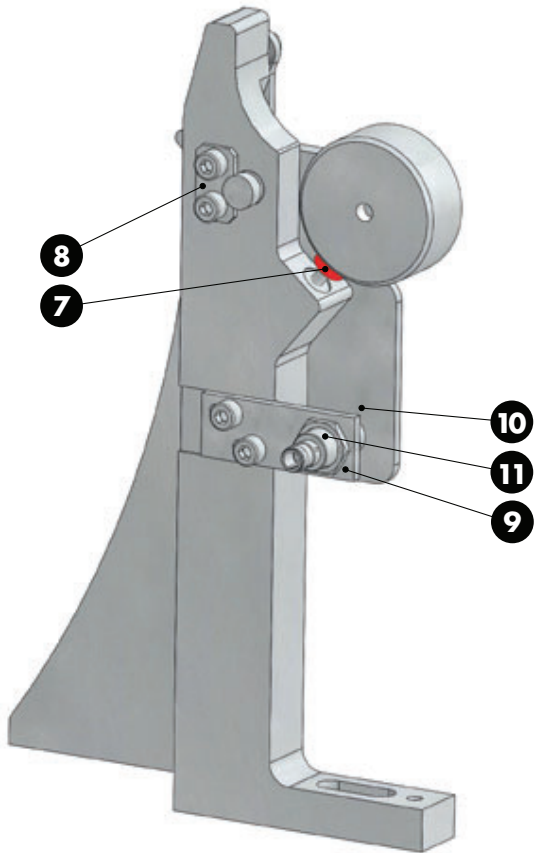

**GAGE WITH POSITION CONTROL**  
**KLAPPEINWEISER MIT LAGEKONTROLLE**  
**RIFERIMENTO CON CONTROLLO DI POSIZIONE**

### Notes

**1 2 3 5 8**

**Material:** 16MnCr5

**4 9 10 Material:** S235JRG2K

**6** M10x30 DIN 7991

**7** DESTACO 202208M

**11** BALLUFF

**12** C13.30.08012 (x2)