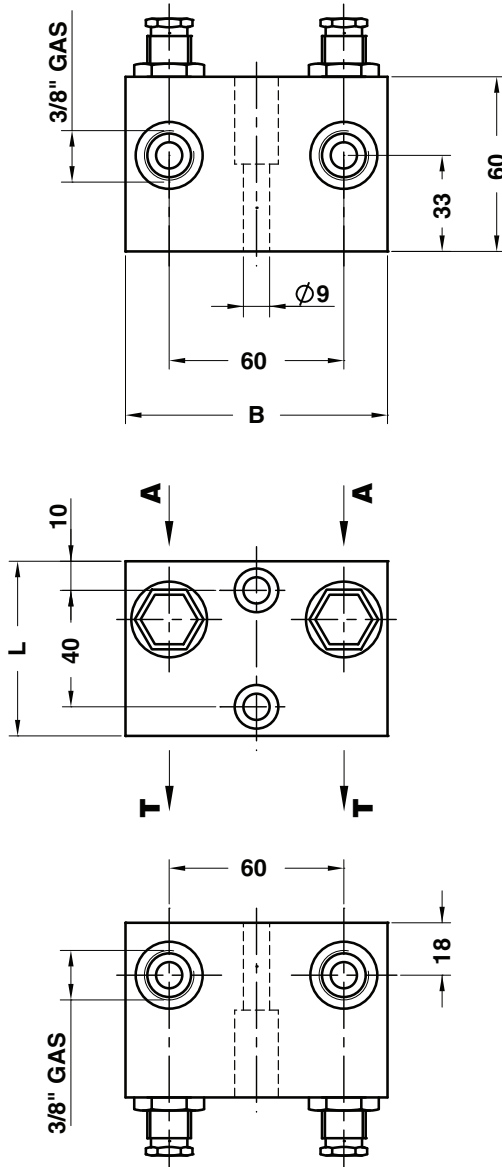

FLUX CONTROL - VERTEILERBLOCK - REGOLATORE DI FLUSSO

STOCK

WEB

Notes
Material: CK45

ORDER EXAMPLE	Art.	A=60	B=90
	C15.15.	60	90

OMCR CODE	A	B
C15.15.6090	60	90