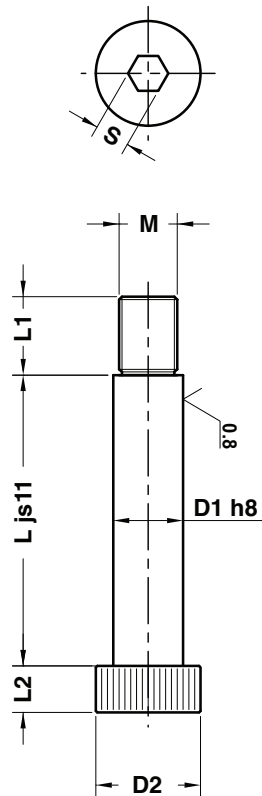

COLLAR SCREW - SCHULTER-PASSSCHRAUBE - VITE CON COLLETO

Notes

Material: Steel cl. 12.9

Art.	D1=6	L=10
C13.30.	06	010

M	M5	M6	M8	M10	M12	M16	M20
D1	6	8	10	12	16	20	24
D2	10	13	16	18	24	30	36
L1	9,5	11	13	16	18	22	27
L2	4,5	5,5	7	9	11	14	16
S	3	4	5	6	8	10	12

L	M5	M6	M8	M10	M12	M16	M20
10	•	•					
12	•	•					
15	•	•	•	•			
16	•	•	•	•			
20	•	•	•	•			
25	•	•	•	•			
30	•	•	•	•	•		
35	•	•	•	•	•		
40	•	•	•	•	•	•	
45	•	•	•	•	•	•	
50	•	•	•	•	•	•	•
55	•	•	•	•	•	•	•
60	•	•	•	•	•	•	•
65		•	•	•	•	•	•
70		•	•	•	•	•	•
80		•	•	•	•	•	•
90		•	•	•	•	•	•
100		•	•	•	•	•	•
120				•	•	•	•