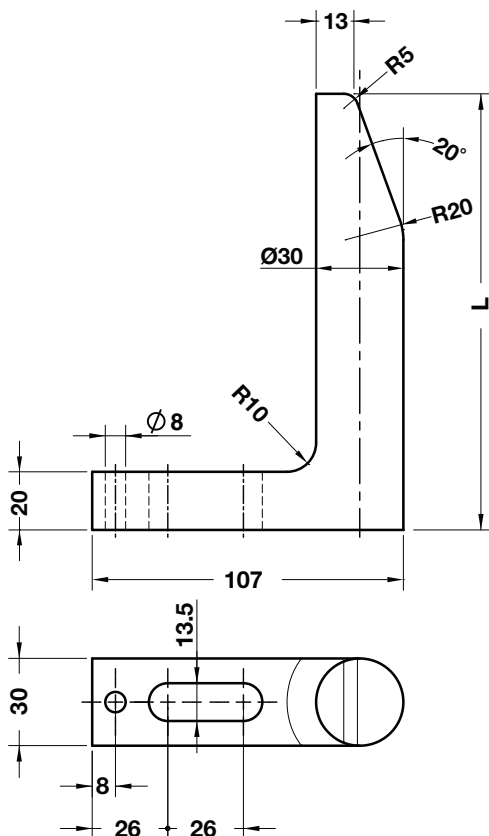

GAGE - EINWEISER - RIFERIMENTO

Notes

Material: CK60

WEB

Standard OMCR

Delivery time
Lieferzeit in Werktagen
Tempi di spedizione

ORDER EXAMPLE	Art.	L=70
	C10.10.	070

OMCR CODE	L	Delivery Time	OMCR CODE	L	Delivery Time	OMCR CODE	L	Delivery Time
C10.10.065	65	●	C10.10.145	145	○	C10.10.225	225	○
C10.10.070	70	○	C10.10.150	150	●	C10.10.230	230	○
C10.10.075	75	○	C10.10.155	155	○	C10.10.235	235	○
C10.10.080	80	○	C10.10.160	160	○	C10.10.240	240	○
C10.10.085	85	○	C10.10.165	165	○	C10.10.245	245	○
C10.10.090	90	●	C10.10.170	170	○	C10.10.250	250	●
C10.10.095	95	○	C10.10.175	175	○	C10.10.260	260	○
C10.10.100	100	○	C10.10.180	180	●	C10.10.270	270	○
C10.10.105	105	○	C10.10.185	185	○	C10.10.280	280	○
C10.10.110	110	○	C10.10.190	190	○	C10.10.290	290	○
C10.10.115	115	○	C10.10.195	195	○	C10.10.300	300	●
C10.10.120	120	●	C10.10.200	200	○	C10.10.310	310	○
C10.10.125	125	○	C10.10.205	205	○	C10.10.320	320	○
C10.10.130	130	○	C10.10.210	210	○	C10.10.330	330	○
C10.10.135	135	○	C10.10.215	215	○	C10.10.340	340	○
C10.10.140	140	○	C10.10.220	220	○	C10.10.350	350	●