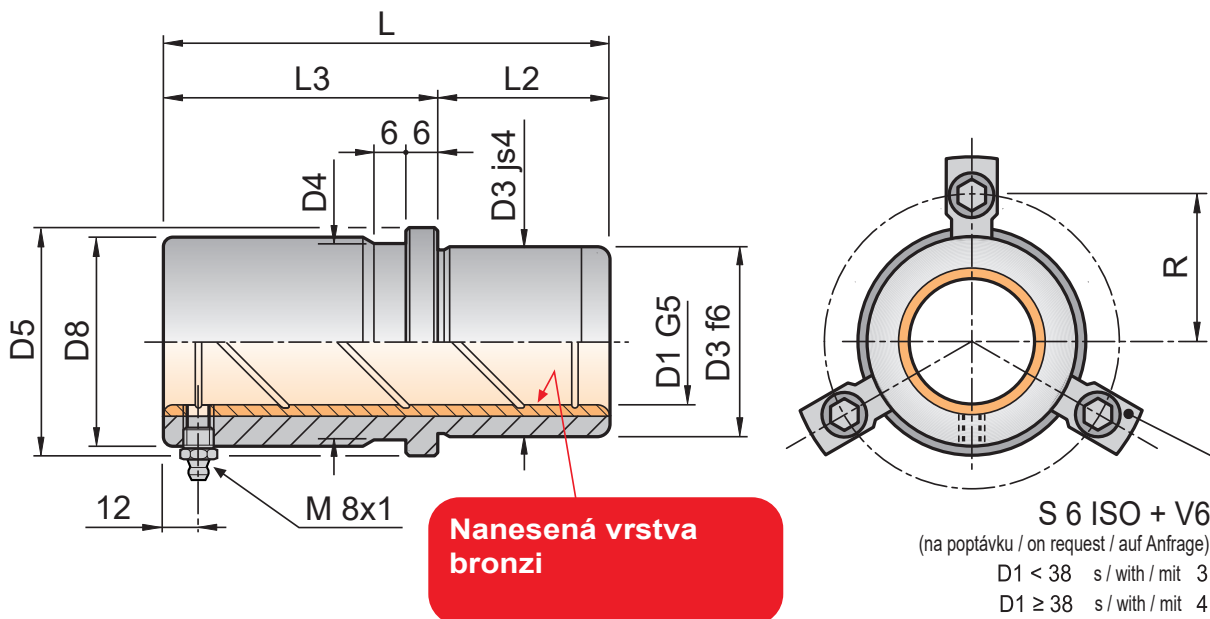

Nanesená vrstva
bronzi

S 6 ISO + V6

(na požiadavku / on request / auf Anfrage)

D1 < 38 s / with / mit 3

D1 ≥ 38 s / with / mit 4

BEBC-5

Obj. kód	D1	D3	D4	D5	R	L	L2	L3		
BEBC19-5	19	32	32	40	26	35	23	12		
BEBC20-5	20	32	32	40	26	35	23	12		
BEBC24-5	24	40	40	48	30	35	23	12		
BEBC25-5	25	40	40	48	30	35	23	12		
BEBC30-5	30	48	48	56	33,5	42	30	12		
BEBC32-5	32	48	48	56	33,5	42	30	12		
BEBC38-5	38	58	58	66	38,5	52	37	15		
BEBC40-5	40	58	58	66	38,5	52	37	15		
BEBC48-5	48	70	70	80	45,5	65	47	18		
BEBC50-5	50	70	70	80	45,5	65	47	18		
BEBC60-5	60	85	85	95	53	80	60	20		
BEBC63-5	63	85	85	95	53	80	60	20		
BEBC80-5	80	105	105	118	64,5	80	60	20		

BEBC-4									
Obj. kód	D1	D3	D4	D5	D8	R	L	L2	L3
BEBC19-4	19	32	32	40	39	26	43	23	20
BEBC20-4	20	32	32	40	39	26	43	23	20
BEBC24-4	24	40	40	48	46	30	59	23	36
BEBC25-4	25	40	40	48	46	30	59	23	36
BEBC30-4	30	48	48	56	53	33,5	75	30	45
BEBC32-4	32	48	48	56	53	33,5	75	30	45
BEBC38-4	38	58	58	66	63	38,5	82	37	45
BEBC40-4	40	58	58	66	63	38,5	82	37	45
BEBC48-4	48	70	70	80	77	45,5	97	47	50
BEBC50-4	50	70	70	80	77	45,5	97	47	50
BEBC60-4	60	85	85	95	92	53	116	60	56
BEBC63-4	63	85	85	95	92	53	116	60	56
BEBC80-4	80	105	105	118	115	64,5	120	60	60

BEBC-1									
Obj. kód	D1	D3	D4	D5	D8	R	L	L2	L3
BEBC19-1	19	32	32	40	39	26	59	23	36
BEBC20-1	20	32	32	40	39	26	59	23	36
BEBC24-1	24	40	40	48	46	30	79	23	56
BEBC25-1	25	40	40	48	46	30	79	23	56
BEBC30-1	30	48	48	56	53	33,5	93	30	63
BEBC32-1	32	48	48	56	53	33,5	93	30	63
BEBC38-1	38	58	58	66	63	38,5	108	37	71
BEBC40-1	40	58	58	66	63	38,5	108	37	71
BEBC48-1	48	70	70	80	77	45,5	127	47	80
BEBC50-1	50	70	70	80	77	45,5	127	47	80
BEBC60-1	60	85	85	95	92	53	150	60	90
BEBC63-1	63	85	85	95	92	53	150	60	90
BEBC80-1	80	105	105	118	115	64,5	150	60	90