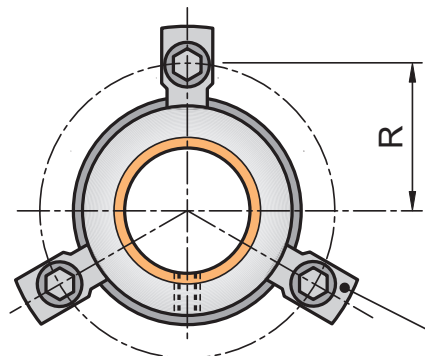

Nanesená vrstva
bronzi

S 6 ISO + V6

(na požiadavku / on request / auf Anfrage)

D1 < 38 s / with / mit 3

D1 ≥ 38 s / with / mit 4

BEBC-5

Obj. kód	D1	D3	D4	D5	R	L	L2	L3		
BEBC19-5	19	32	32	40	26	35	23	12		
BEBC20-5	20	32	32	40	26	35	23	12		
BEBC24-5	24	40	40	48	30	35	23	12		
BEBC25-5	25	40	40	48	30	35	23	12		
BEBC30-5	30	48	48	56	33,5	42	30	12		
BEBC32-5	32	48	48	56	33,5	42	30	12		
BEBC38-5	38	58	58	66	38,5	52	37	15		
BEBC40-5	40	58	58	66	38,5	52	37	15		
BEBC48-5	48	70	70	80	45,5	65	47	18		
BEBC50-5	50	70	70	80	45,5	65	47	18		
BEBC60-5	60	85	85	95	53	80	60	20		
BEBC63-5	63	85	85	95	53	80	60	20		
BEBC80-5	80	105	105	118	64,5	80	60	20		

BEBC-4									
Obj. kód	D1	D3	D4	D5	D8	R	L	L2	L3
BEBC19-4	19	32	32	40	39	26	43	23	20
BEBC20-4	20	32	32	40	39	26	43	23	20
BEBC24-4	24	40	40	48	46	30	59	23	36
BEBC25-4	25	40	40	48	46	30	59	23	36
BEBC30-4	30	48	48	56	53	33,5	75	30	45
BEBC32-4	32	48	48	56	53	33,5	75	30	45
BEBC38-4	38	58	58	66	63	38,5	82	37	45
BEBC40-4	40	58	58	66	63	38,5	82	37	45
BEBC48-4	48	70	70	80	77	45,5	97	47	50
BEBC50-4	50	70	70	80	77	45,5	97	47	50
BEBC60-4	60	85	85	95	92	53	116	60	56
BEBC63-4	63	85	85	95	92	53	116	60	56
BEBC80-4	80	105	105	118	115	64,5	120	60	60

BEBC-1									
Obj. kód	D1	D3	D4	D5	D8	R	L	L2	L3
BEBC19-1	19	32	32	40	39	26	59	23	36
BEBC20-1	20	32	32	40	39	26	59	23	36
BEBC24-1	24	40	40	48	46	30	79	23	56
BEBC25-1	25	40	40	48	46	30	79	23	56
BEBC30-1	30	48	48	56	53	33,5	93	30	63
BEBC32-1	32	48	48	56	53	33,5	93	30	63
BEBC38-1	38	58	58	66	63	38,5	108	37	71
BEBC40-1	40	58	58	66	63	38,5	108	37	71
BEBC48-1	48	70	70	80	77	45,5	127	47	80
BEBC50-1	50	70	70	80	77	45,5	127	47	80
BEBC60-1	60	85	85	95	92	53	150	60	90
BEBC63-1	63	85	85	95	92	53	150	60	90
BEBC80-1	80	105	105	118	115	64,5	150	60	90