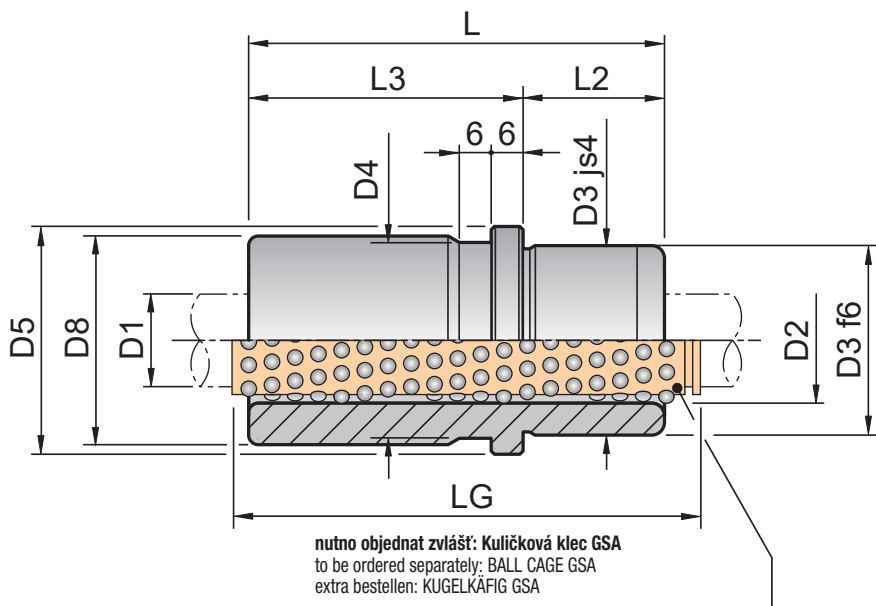

nutno objednat zvlášť: Kuličková klec GSA
 to be ordered separately: BALL CAGE GSA
 extra bestellen: KUGELKÄFIG GSA

S 6 ISO + V6
 (na poptávku / on request / auf Anfrage)
 D1 < 38 s / with / mit 3
 D1 ≥ 38 s / with / mit 4

BEAG-7

Obj. kód	D1	D2	D3	D4	D5	R	L	L2	L3	LG
BEAG19-7	19	25	32	32	40	26	35	23	12	45
BEAG20-7	20	26	32	32	40	26	35	23	12	45
BEAG24-7	24	30	40	40	48	30	35	23	12	45
BEAG25-7	25	31	40	40	48	30	35	23	12	45
BEAG30-7	30	38	48	48	56	33,5	42	30	12	56
BEAG32-7	32	40	48	48	56	33,5	42	30	12	56
BEAG38-7	38	46	58	58	66	38,5	52	37	15	63
BEAG40-7	40	48	58	58	66	38,5	52	37	15	63
BEAG48-7	48	56	70	70	80	45,5	65	47	18	80
BEAG50-7	50	58	70	70	80	45,5	65	47	18	80
BEAG60-7	60	68	85	85	95	53	80	60	20	95
BEAG63-7	63	71	85	85	95	53	80	60	20	95
BEAG80-7	80	92	105	105	118	64,5	80	60	20	120

S 6 ISO + V6
(na poptávku / on request / auf Anfrage)
D1 < 38 s / with / mit 3
D1 ≥ 38 s / with / mit 4

BEAG-4											
Obj. kód	D1	D2	D3	D4	D5	D8	R	L	L2	L3	LG
BEAG19-4	19	25	32	32	40	39	26	59	23	36	71
BEAG20-4	20	26	32	32	40	39	26	59	23	36	71
BEAG24-4	24	30	40	40	48	46	30	79	23	56	95
BEAG25-4	25	31	40	40	48	46	30	79	23	56	95
BEAG30-4	30	38	48	48	56	53	33,5	93	30	63	120
BEAG32-4	32	40	48	48	56	53	33,5	93	30	63	120
BEAG38-4	38	46	58	58	66	63	38,5	108	37	71	120
BEAG40-4	40	48	58	58	66	63	38,5	108	37	71	120
BEAG48-4	48	56	70	70	80	77	45,5	127	47	80	140
BEAG50-4	50	58	70	70	80	77	45,5	127	47	80	140
BEAG60-4	60	68	85	85	95	92	53	150	60	90	160
BEAG63-4	63	71	85	85	95	92	53	150	60	90	160
BEAG80-4	80	92	105	105	118	115	64,5	150	60	90	160

BEAG-5											
Obj. kód	D1	D2	D3	D4	D5	D8	R	L	L2	L3	LG
BEAG24-5	24	30	40	40	48	46	30	80	30	50	95
BEAG25-5	25	31	40	40	48	46	30	80	30	50	95
BEAG30-5	30	38	48	48	56	53	33,5	93	37	56	120
BEAG32-5	32	40	48	48	56	53	33,5	93	37	56	120
BEAG38-5	38	46	58	58	66	63	38,5	110	47	63	140
BEAG40-5	40	48	58	58	66	63	38,5	110	47	63	140
BEAG48-5	48	56	70	70	80	77	45,5	131	60	71	160
BEAG50-5	50	58	70	70	80	77	45,5	131	60	71	160