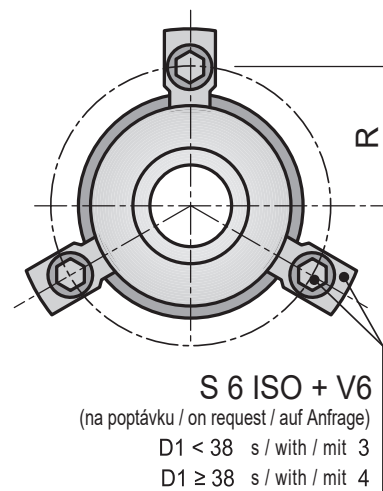

C5A

VODÍCÍ SLOUPEK S KUŽELOVÝM DŘÍKEM (s podložkou a šroubem)

DIN 9825/ISO 9182-4

DEMOUNTABLE CONICAL PILLAR (with Washer and Screw)
FÜHRUNGSSÄULE MIT KONISCHEM SCHAFT (mit Scheibe und Schraube)

Materiál: 1.7131 - Tvrdost: 61÷63 HRC

Obj. kód	D1	Obj. kód	D1	L1	L3	L	M	S	D5
C5A48140	48	C5A50140	50	140	58	180	M 10x20	5	50
C5A48160		C5A50160		160		200			
C5A48180		C5A50180		180		220			
C5A48200		C5A50200		200		240			
C5A48224		C5A50224		224		264			
C5A48250		C5A50250		250		290			
C5A48280		C5A50280		280		320			
C5A48315		C5A50315		315		355			
C5A48355		C5A50355		355		395			
C5A60160		60		C5A63160		63			
C5A60180	C5A63180		180	231					
C5A60200	C5A63200		200	251					
C5A60224	C5A63224		224	275					
C5A60250	C5A63250		250	301					
C5A60280	C5A63280		280	331					
C5A60315	C5A63315		315	366					
C5A60355	C5A63355		355	406					

UPÍNAČÍ POUZDRO S KÓNICKÝM OTVOREM PRO SLOUPEK C5A

BEAC

DIN 9825/ISO 9182-4

DEMOUNTABLE CONICAL BUSH
HALTEBUCHSE FÜR KONISCHE FÜHRUNGSSÄULE C5A

Materiál: 1.7131 - Tvrdost: 61÷63 HRC

Obj. kód	D1	L	D2	D3	D4	D5	R	L2	L3	L4
BEAC2437	24	49	40	40	48	26	30	37	12	36
BEAC2447	24	59	40	40	48	26	30	47	12	36
BEAC2537	25	49	40	40	48	26	30	37	12	36
BEAC2547	25	59	40	40	48	26	30	47	12	36
BEAC3037	30	52	48	48	56	33	33,5	37	15	49
BEAC3047	30	62	48	48	56	33	33,5	47	15	49
BEAC3237	32	52	48	48	56	33	33,5	37	15	49
BEAC3247	32	62	48	48	56	33	33,5	47	15	49
BEAC3847	38	62	58	58	66	41	38,5	47	15	49
BEAC3860	38	75	58	58	66	41	38,5	60	15	49

Obj. kód	D1	L	D2	D3	D4	D5	R	L2	L3	L4
BEAC4047	40	62	58	58	66	41	38,5	47	15	49
BEAC4060	40	75	58	58	66	41	38,5	60	15	49
BEAC4847	48	65	70	70	80	51	45,5	47	18	59
BEAC4860	48	78	70	70	80	51	45,5	60	18	59
BEAC5047	50	65	70	70	80	51	45,5	47	18	59
BEAC5060	50	78	70	70	80	51	45,5	60	18	59
BEAC6060	60	78	85	85	95	64	53	60	18	70
BEAC6077	60	95	85	85	95	64	53	77	18	70
BEAC6360	63	78	85	85	95	64	53	60	18	70
BEAC6377	63	95	85	85	95	64	53	77	18	70