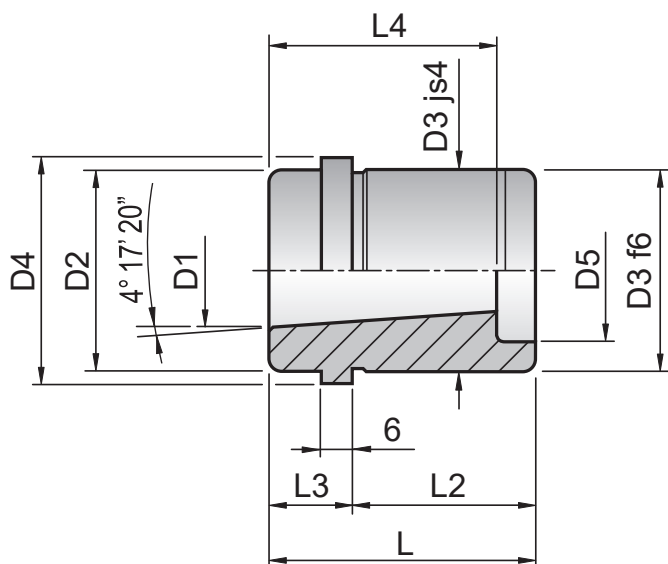

C5A

VODÍCÍ SLOUPEK S KUŽELOVÝM DŘÍKEM (s podložkou a šroubem)

DIN 9825/ISO 9182-4

DEMOUNTABLE CONICAL PILLAR (with Washer and Screw)
FÜHRUNGSSÄULE MIT KONISCHEM SCHAFT (mit Scheibe und Schraube)

Materiál: 1.7131 - Tvrdost: 61÷63 HRC

Obj. kód	D1	Obj. kód	D1	L1	L3	L	M	S	D5
C5A48140	48	C5A50140	50	140	58	180	M 10x20	5	50
C5A48160		C5A50160		160		200			
C5A48180		C5A50180		180		220			
C5A48200		C5A50200		200		240			
C5A48224		C5A50224		224		264			
C5A48250		C5A50250		250		290			
C5A48280		C5A50280		280		320			
C5A48315		C5A50315		315		355			
C5A48355		C5A50355		355		395			
C5A60160		60		C5A63160		63			
C5A60180	C5A63180		180	231					
C5A60200	C5A63200		200	251					
C5A60224	C5A63224		224	275					
C5A60250	C5A63250		250	301					
C5A60280	C5A63280		280	331					
C5A60315	C5A63315		315	366					
C5A60355	C5A63355		355	406					

UPÍNAČÍ POUZDRO S KÓNICKÝM OTVOREM PRO SLOUPEK C5A

BEAC

DIN 9825/ISO 9182-4

DEMOUNTABLE CONICAL BUSH
HALTEBUCHSE FÜR KONISCHE FÜHRUNGSSÄULE C5A

Materiál: 1.7131 - Tvrdost: 61÷63 HRC

Obj. kód	D1	L	D2	D3	D4	D5	R	L2	L3	L4
BEAC2437	24	49	40	40	48	26	30	37	12	36
BEAC2447	24	59	40	40	48	26	30	47	12	36
BEAC2537	25	49	40	40	48	26	30	37	12	36
BEAC2547	25	59	40	40	48	26	30	47	12	36
BEAC3037	30	52	48	48	56	33	33,5	37	15	49
BEAC3047	30	62	48	48	56	33	33,5	47	15	49
BEAC3237	32	52	48	48	56	33	33,5	37	15	49
BEAC3247	32	62	48	48	56	33	33,5	47	15	49
BEAC3847	38	62	58	58	66	41	38,5	47	15	49
BEAC3860	38	75	58	58	66	41	38,5	60	15	49

Obj. kód	D1	L	D2	D3	D4	D5	R	L2	L3	L4
BEAC4047	40	62	58	58	66	41	38,5	47	15	49
BEAC4060	40	75	58	58	66	41	38,5	60	15	49
BEAC4847	48	65	70	70	80	51	45,5	47	18	59
BEAC4860	48	78	70	70	80	51	45,5	60	18	59
BEAC5047	50	65	70	70	80	51	45,5	47	18	59
BEAC5060	50	78	70	70	80	51	45,5	60	18	59
BEAC6060	60	78	85	85	95	64	53	60	18	70
BEAC6077	60	95	85	85	95	64	53	77	18	70
BEAC6360	63	78	85	85	95	64	53	60	18	70
BEAC6377	63	95	85	85	95	64	53	77	18	70