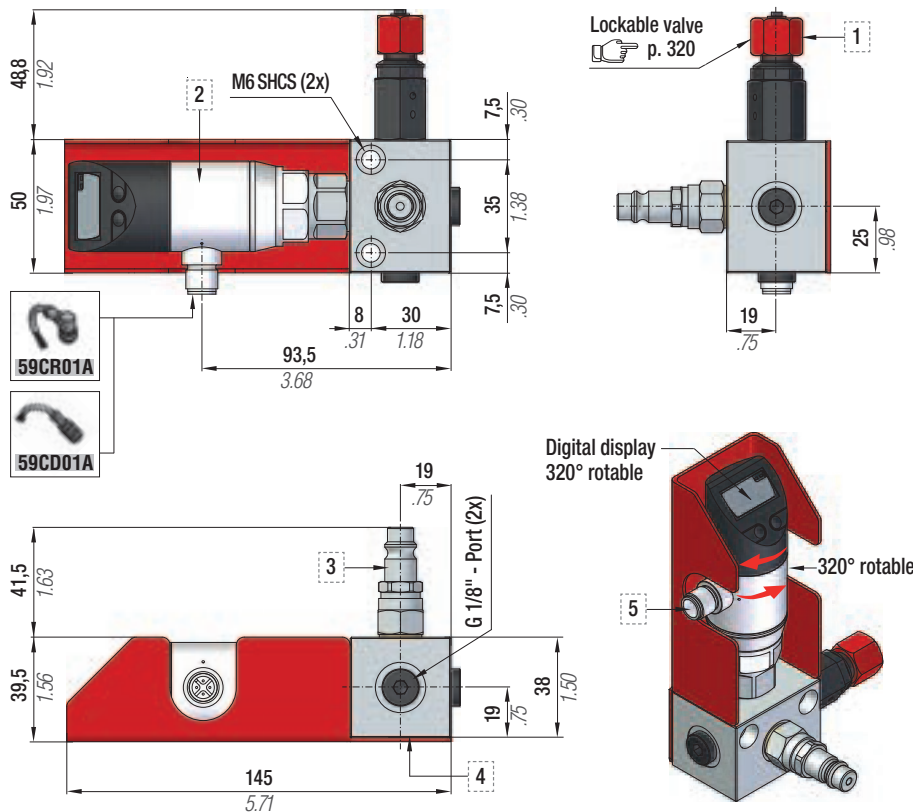

## FR

Panneau de contrôle avec embase en aluminium, équipé de senseur de pression à écran numérique, chargement et déchargement valve, Bouchon de rupture de surpression, protection en acier et deux sorties 1/8 gaz pour la gestion des systèmes connectés. En reliant directement le senseur de pression au système de gestion de la presse on peut établir un éventail désiré des valeurs de travail, au dehors de ces valeurs, le dispositif émettra un signal d'alarme.

## ES

Panel de control con base de aluminio, provisto de sensor de presión con pantalla digital, válvula de carga y descarga, tapón de rotura por sobrepresión, protección en acero, 2 salidas de 1/8" gas para gestión de sistemas conectados. Conectando directamente el sensor de presión al control de la prensa es posible determinar unos rangos de trabajo, fuera de los cuales el dispositivo envía una señal de alarma.

## PT

Painel de controlo com base de alumínio, equipado com sensor de pressão digital, válvula de carga e descarga, Plugue ruptura sobrepresão, sistema de protecção de aço e duas tomadas de 1/8" gas para ligação a mangueiras. ao ligar directamente o sensor de pressão com a unidade de controlo, é possível definir o funcionamento desejado, fora destes valores, a unidade de controlo envia um sinal de alarme.

code	Pressure Gauge	Rupture Plug	Easy Manifold	59CD01A	59CR01A
39CP06B	bar/psi	✓	✗	✓	✗
39CP09B	bar/psi	✓	✗	✗	✓

Technical data	
Electrical connector type	M12x1 - Male (4-pin), A-coded
Pressure connection	G 1/4" DIN 3852
Nominal pressure	0 - 600 bar
Burst pressure	1570 bar
Operating voltage U <sub>o</sub>	18...36 V DC
Output current max.	150 mA
Current draw max	50 mA
Switching frequency f	170 Hz
Temperature range	- 25°C... + 85°C
Degree of protection as per IEC 60529	IP67 when connected