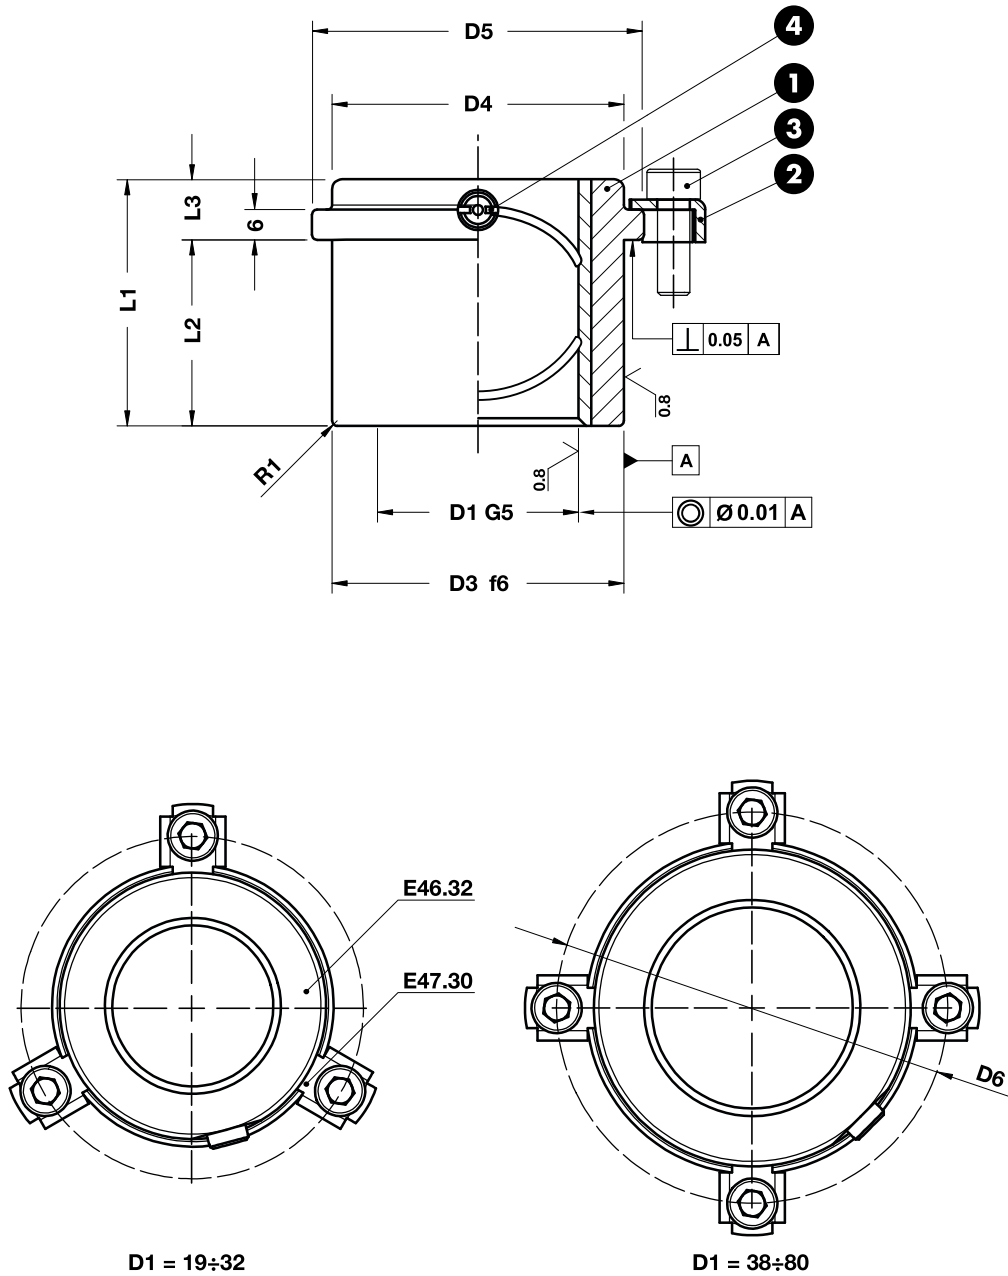

BUSH BRONZEPLATED ISO 9448-6
FÜHRUNGSBUCHSE MIT BUND BRONZEPLATTIERT ISO 9448-6
BOCCOLA CON RIPORTO IN BRONZO ISO 9448-6

Notes

- 1 **Material:** Steel + Bronze - **HRC:** 58÷60 - **HB** > 190
- 2 E47.30.
- 3 M6x20 DIN DIN 7984
- 4 Grease nipple DIN 3405 - A M8x1

	Art.	D1=20	L1=35
	E46.32.	020	035

OMCR CODE	D1	D3	D4	D5	D6	L1	L2	L3
E46.32.019035	19	32	32	40	52	35	23	12
E46.32.020035	20	32	32	40	52	35	23	12
E46.32.024035	24	40	40	48	60	35	23	12
E46.32.025035	25	40	40	48	60	35	23	12
E46.32.030042	30	48	48	56	67	42	30	12
E46.32.032042	32	48	48	56	67	42	30	12
E46.32.038052	38	58	58	66	77	52	37	15
E46.32.040052	40	58	58	66	77	52	37	15
E46.32.048065	48	70	70	80	91	65	47	18
E46.32.050065	50	70	70	80	91	65	47	18
E46.32.060080	60	85	85	95	106	80	60	20
E46.32.063080	63	85	85	95	106	80	60	20
E46.32.080080	80	105	105	118	129	80	60	20