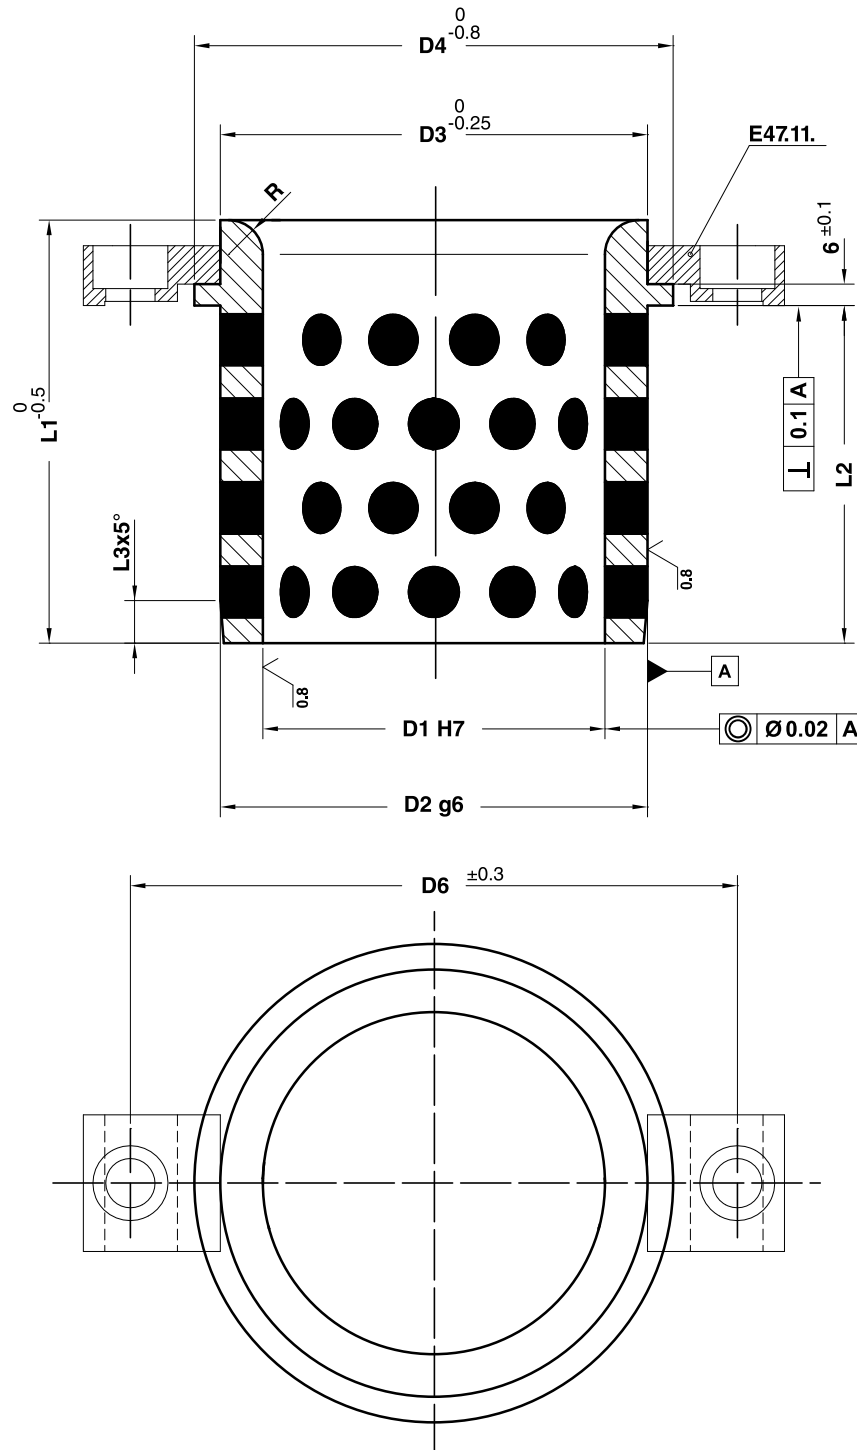

BUSH SELF-LUBRICATING NAAMS
FÜHRUNGSBUCHSE NAAMS
BOCCOLA AUTOLUBRIFICANTE NAAMS

Notes

Material: Bronze + Graphite
HB > 190

	Art.	D1=50	L1=71
	E46.11.	050	071

OMCR CODE	D1	D2	D3	D4	D6	L1	L2	L3	R
E46.11.025040	25	32	32	40	75	40	30	3	3
E46.11.032050	32	40	40	50	83	50	40	4	3
E46.11.040063	40	50	50	63	93	63	50	5	3
E46.11.050071	50	63	63	71	106	71	56	6,3	5
E46.11.063080	63	80	80	90	123	80	63	8	6
E46.11.080100	80	100	100	112	143	100	80	10	8
E46.11.100125	100	125	125	140	168	125	106	12,5	10
E46.11.125160	125	160	160	180	203	160	132	16	12