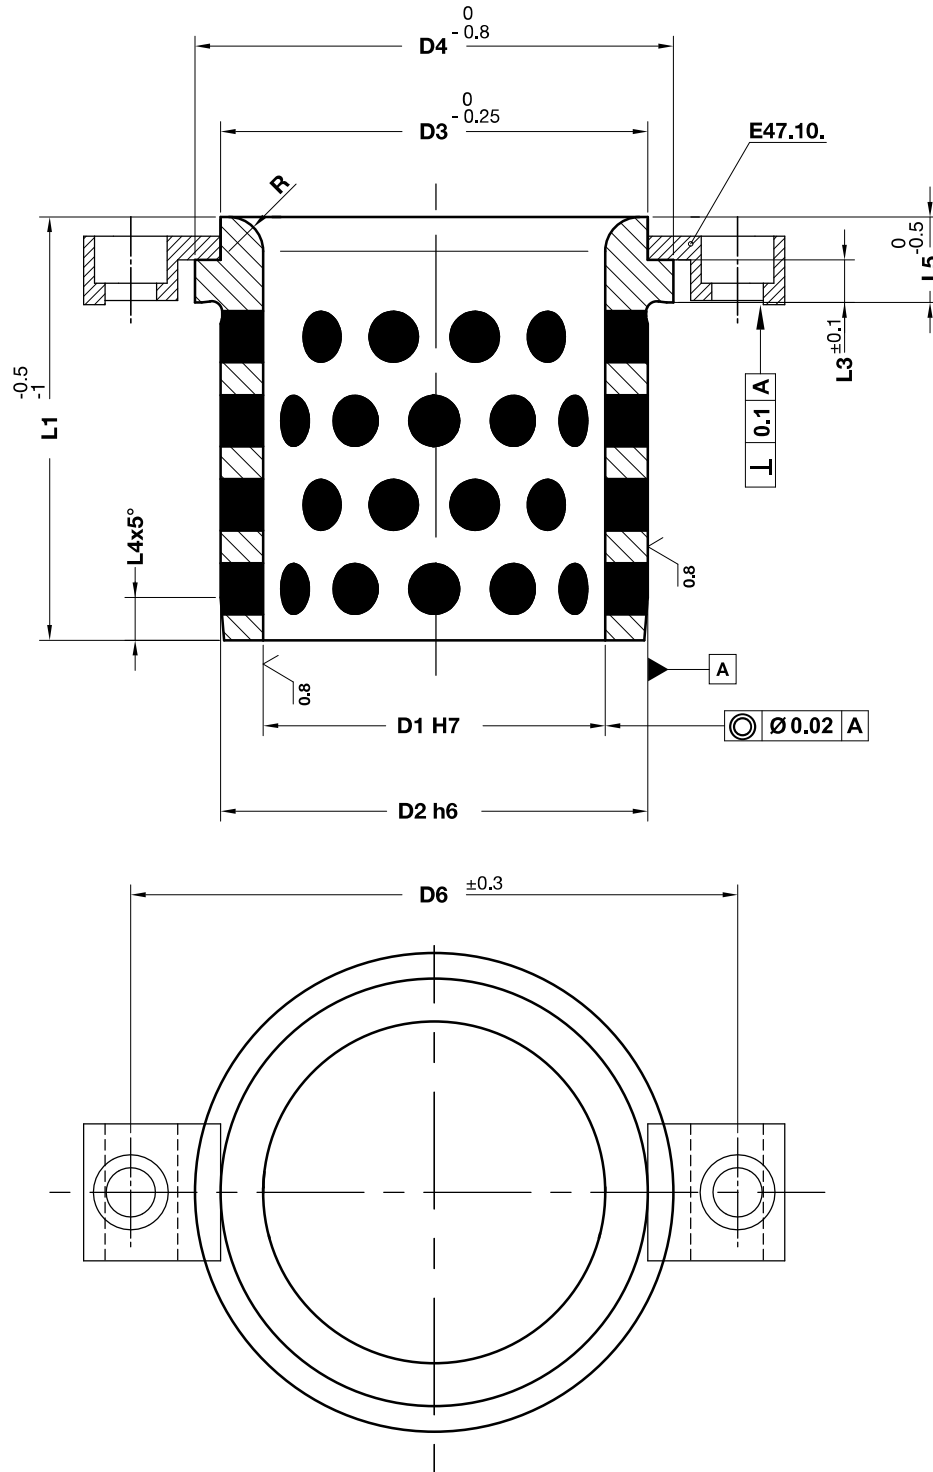

BUSH SELF-LUBRICATING DIN 9834
FÜHRUNGSBUCHSE DIN 9834
BOCCOLA AUTOLUBRIFICANTE DIN 9834

Notes

Material: Bronze + Graphite
HB > 190

	Art.	D1=50	L1=71
	E46.10.	050	071

OMCR CODE	D1	D2	D3	D4	D6	L1	L3	L4	L5	R
E46.10.025040	25	32	32	40	58	40	6,3	3	10	3
E46.10.030050	30	40	40	50	66	50	6,3	4	12	3
E46.10.032050	32	40	40	50	66	50	6,3	4	12	3
E46.10.040063	40	50	50	63	79	63	6,3	5	15	3
E46.10.050071	50	63	63	71	89	71	6,3	6,3	17	5
E46.10.060080	60	80	80	90	123	80	10	8	19	6
E46.10.063080	63	80	80	90	123	80	10	8	19	6
E46.10.080100	80	100	100	112	143	100	10	10	22	8
E46.10.100125	100	125	125	140	168	125	10	12,5	21	10
E46.10.125160	125	160	160	180	203	160	10	16	30	12
E46.10.160200	160	200	200	220	243	200	10	16	32	18