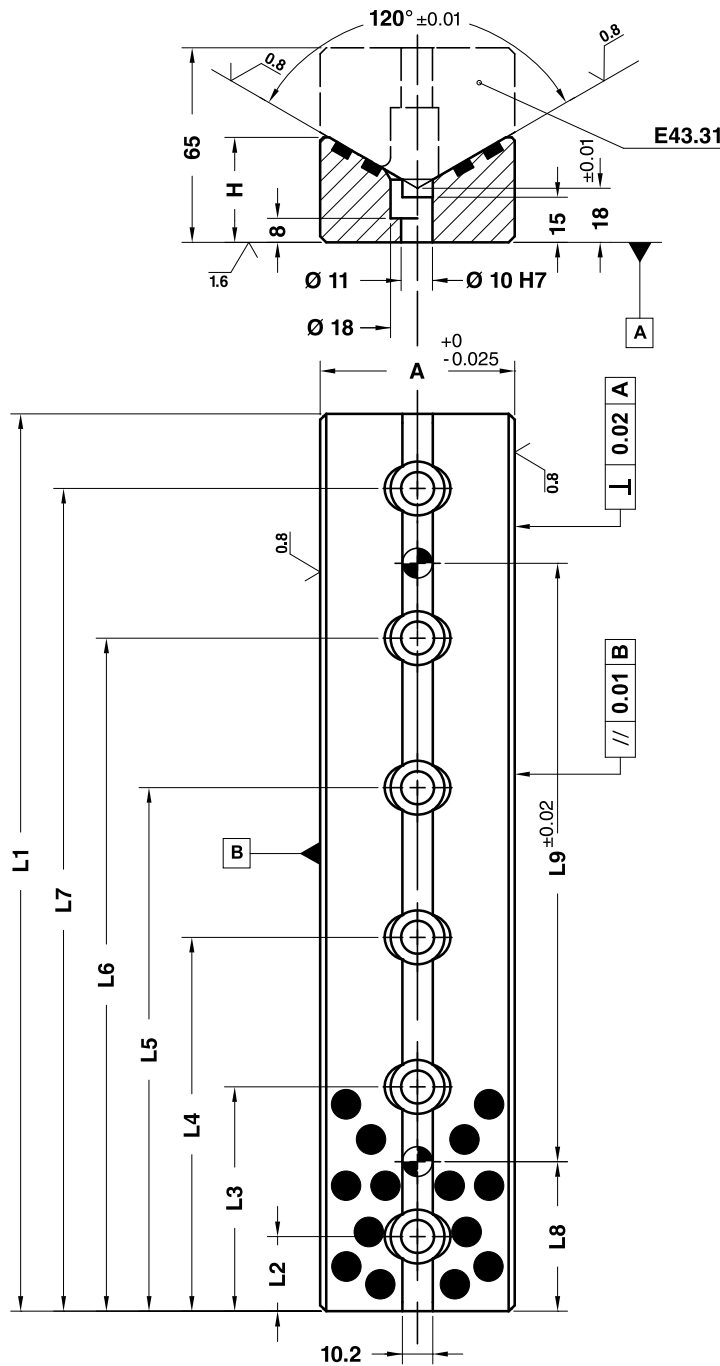

"V" DRIVER SELF-LUBRICATING
 PRISMENFÜHRUNG BRONZE MIT FESTSCHMIERSTOFF
 GUIDA A "V" AUTOLUBRIFICANTE

Notes

Material: Bronze + Graphite
HB > 190

ORDER EXAMPLE	Art.	A=65	H=35	L1=300
	E43.30.	65	35	300

OMCR CODE	A	H	L1	L2	L3	L4	L5	L6	L7	L8	L9
E43.30.6535100	65	35	100	20	80	-	-	-	-	40	20
E43.30.6535150	65	35	150	25	75	125	-	-	-	50	50
E43.30.6535200	65	35	200	25	75	125	175	-	-	50	100
E43.30.6535250	65	35	250	25	75	125	175	225	-	50	150
E43.30.6535300	65	35	300	25	75	125	175	225	275	50	200