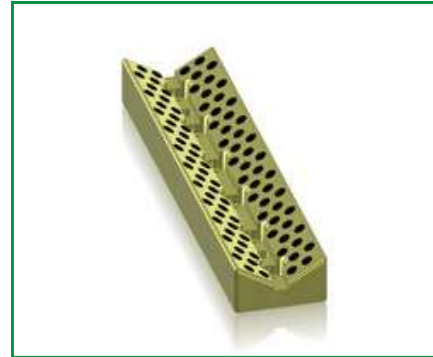

"V" DRIVER SELF-LUBRICATING
 PRISMENFÜHRUNG BRONZE MIT FESTSCHMIERSTOFF
 GUIDA A "V" AUTOLUBRIFICANTE

Notes

Material: Bronze + Graphite
HB > 190

ORDER EXAMPLE	Art.	A=65	H=35	L1=300
	E43.30.	65	35	300

OMCR CODE	A	H	L1	L2	L3	L4	L5	L6	L7	L8	L9
E43.30.6535100	65	35	100	20	80	-	-	-	-	40	20
E43.30.6535150	65	35	150	25	75	125	-	-	-	50	50
E43.30.6535200	65	35	200	25	75	125	175	-	-	50	100
E43.30.6535250	65	35	250	25	75	125	175	225	-	50	150
E43.30.6535300	65	35	300	25	75	125	175	225	275	50	200