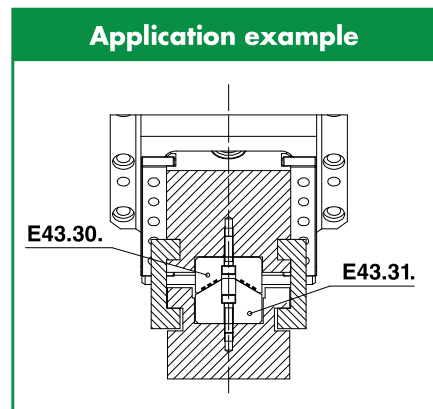

"V" DRIVER SELF-LUBRICATING
 PRISMENFÜHRUNG BRONZE MIT FESTSCHMIERSTOFF
 GUIDA A "V" AUTOLUBRIFICANTE

Notes

Material: Bronze + Graphite
HB > 190

ORDER EXAMPLE	Art.	A=65	H=35	L1=300
	E43.30.	65	35	300

OMCR CODE	A	H	L1	L2	L3	L4	L5	L6	L7	L8	L9
E43.30.6535100	65	35	100	20	80	-	-	-	-	40	20
E43.30.6535150	65	35	150	25	75	125	-	-	-	50	50
E43.30.6535200	65	35	200	25	75	125	175	-	-	50	100
E43.30.6535250	65	35	250	25	75	125	175	225	-	50	150
E43.30.6535300	65	35	300	25	75	125	175	225	275	50	200