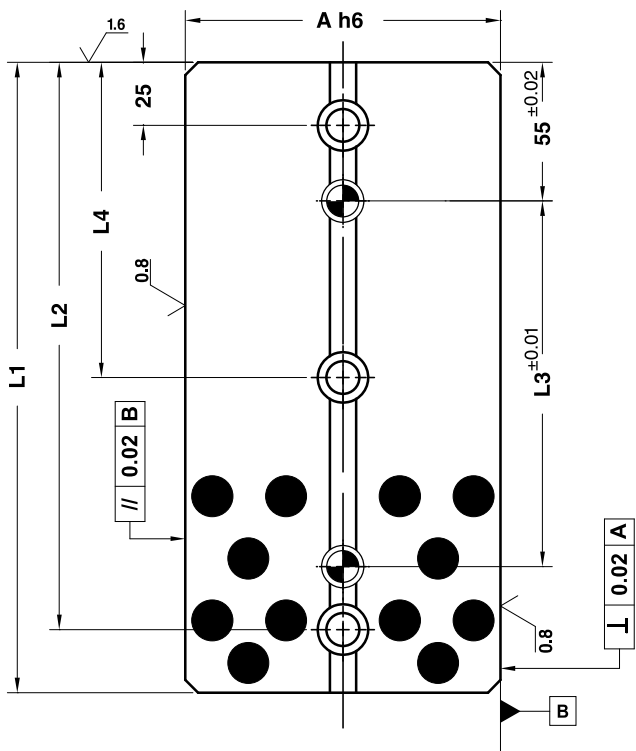

"V" DRIVER SELF-LUBRICATING VDI 3357
 PRISMENFÜHRUNG BRONZE MIT FESTSCHMIERSTOFF VDI 3357
 GUIDA A "V" AUTOLUBRIFICANTE VDI 3357

Notes

Material: Bronze + Graphite
HB > 190

ORDER EXAMPLE	Art.	A=125	H=52	L1=200
	E43.21.	125	52	200

OMCR CODE	A	H	L1	L2	L3	L4
E43.21.12552150	125	52	150	125	45	-
E43.21.12552200	125	52	200	175	95	-
E43.21.12552250	125	52	250	225	145	125
E43.21.12552300	125	52	300	275	195	150