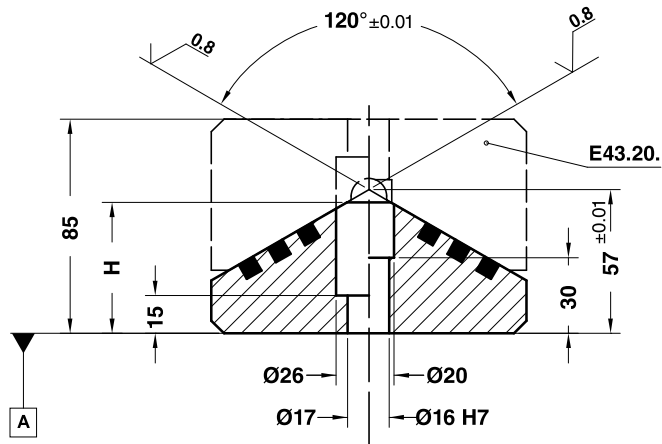

"V" DRIVER SELF-LUBRICATING VDI 3357
 PRISMENFÜHRUNG BRONZE MIT FESTSCHMIERSTOFF VDI 3357
 GUIDA A "V" AUTOLUBRIFICANTE VDI 3357

Notes

Material: Bronze + Graphite
HB > 190

ORDER EXAMPLE	Art.	A=125	H=52	L1=200
	E43.21.	125	52	200

OMCR CODE	A	H	L1	L2	L3	L4
E43.21.12552150	125	52	150	125	45	-
E43.21.12552200	125	52	200	175	95	-
E43.21.12552250	125	52	250	225	145	125
E43.21.12552300	125	52	300	275	195	150