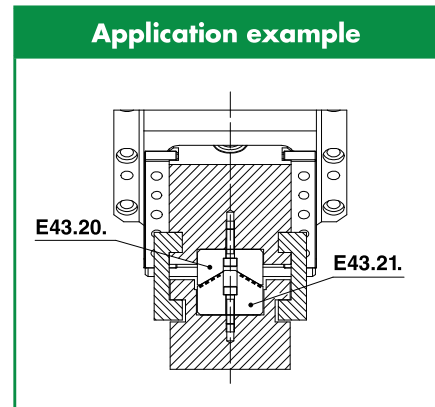

"V" DRIVER SELF-LUBRICATING VDI 3357
 PRISMENFÜHRUNG BRONZE MIT FESTSCHMIERSTOFF VDI 3357
 GUIDA A "V" AUTOLUBRIFICANTE VDI 3357

Notes

Material: Bronze + Graphite
HB > 190

ORDER EXAMPLE	Art.	A=125	H=52	L1=200
	E43.21.	125	52	200

OMCR CODE	A	H	L1	L2	L3	L4
E43.21.12552150	125	52	150	125	45	-
E43.21.12552200	125	52	200	175	95	-
E43.21.12552250	125	52	250	225	145	125
E43.21.12552300	125	52	300	275	195	150