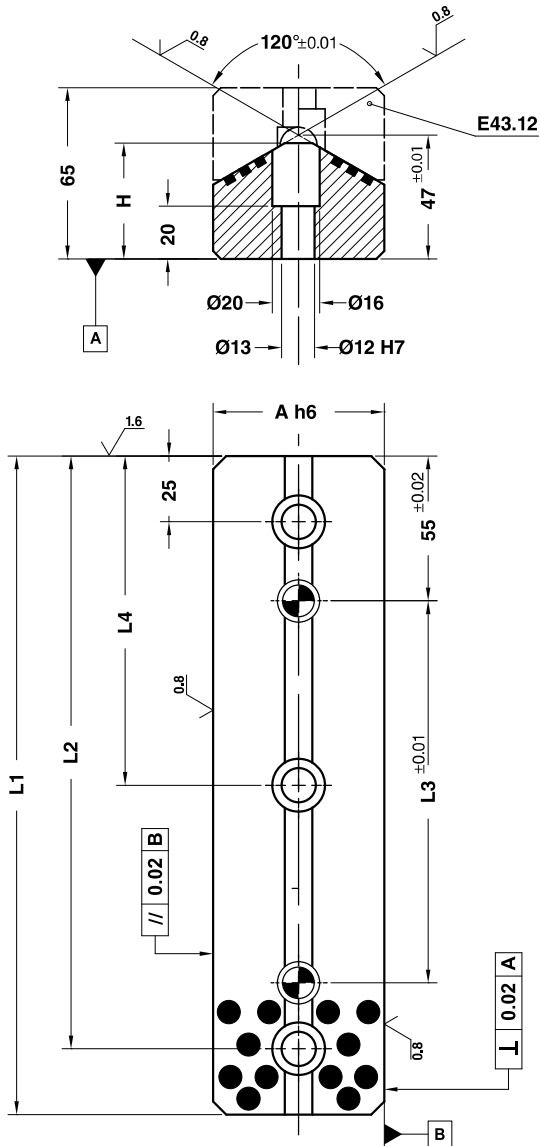

"V" DRIVER SELF-LUBRICATING VDI 3357  
 PRISMENFÜHRUNG BRONZE MIT FESTSCHMIERSTOFF VDI 3357  
 GUIDA A "V" AUTOLUBRIFICANTE VDI 3357

Notes

**Material:** Bronze + Graphite  
**HB > 190**

Application example

ORDER EXAMPLE	Art.	A=65	H=44	L1=150
	E43.13.	065	44	150

OMCR CODE	A	H	L1	L2	L3	L4
E43.13.06544150	65	44	150	125	45	-
E43.13.06544200	65	44	200	175	95	-
E43.13.06544250	65	44	250	225	145	125
E43.13.06544300	65	44	300	275	195	150