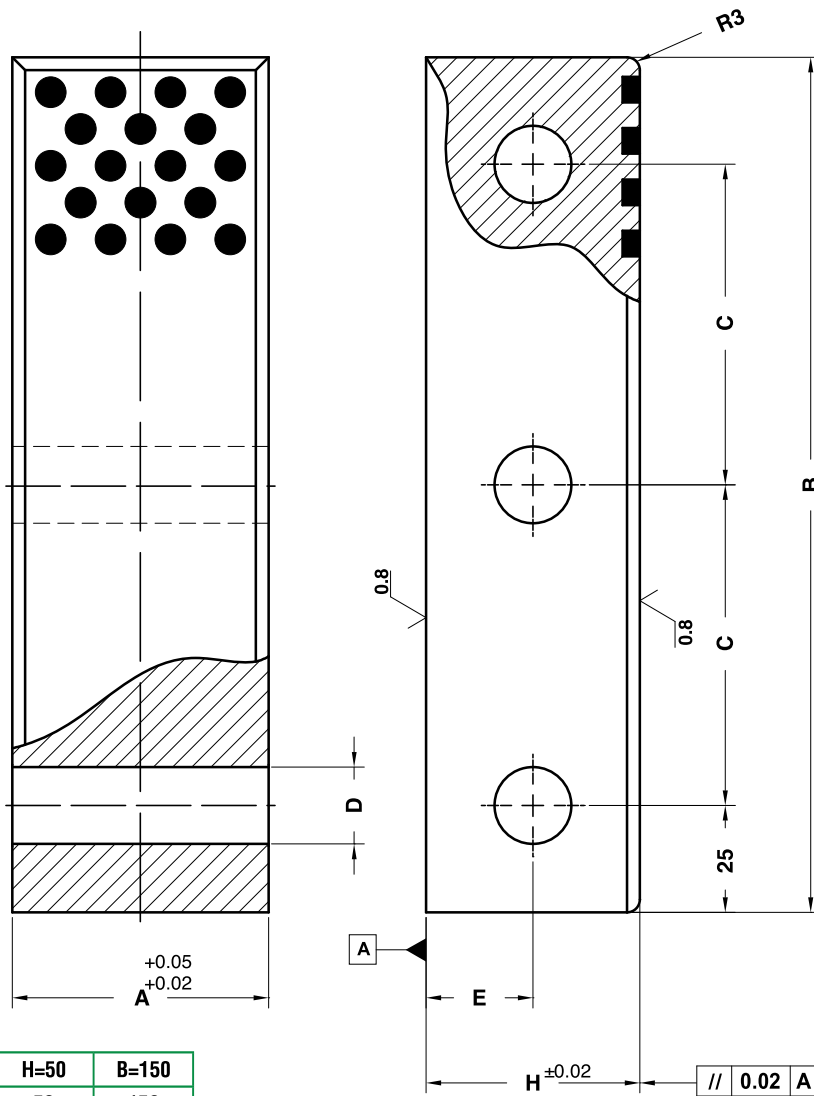

GUIDE BAR SELF-LUBRICATING
FÜHRUNGSLEISTE BRONZE MIT FESTSCHMIERSTOFF
LARDONE AUTOLUBRIFICANTE

Notes

Material: Bronze + Graphite
HB > 190

STOCK

↕

3D
WEB

ORDER EXAMPLE	Art.	A=60	H=50	B=150
	E42.15.	060	50	150

OMCR CODE	A	B	C	D	E	H
E42.15.040040150	40	150	50	14	20	40
E42.15.040040200	40	200	75	14	20	40
E42.15.060050150	60	150	50	18	25	50
E42.15.060050200	60	200	75	18	25	50