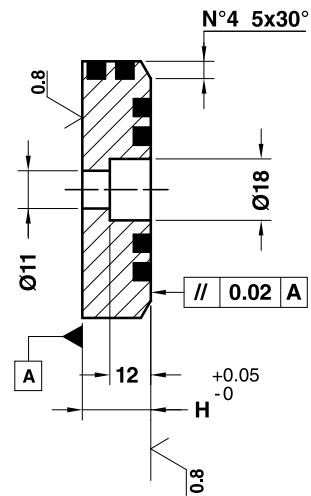

**GUIDE BAR SELF-LUBRICATING
FÜHRUNGSLEISTE BRONZE MIT FESTSCHMIERSTOFF
LARDONE AUTOLUBRIFICANTE**

Notes

Material: Bronze + Graphite
HB > 190

STOCK

FORM A

FORM B

Art.	A=48	H=20	B=100
E42.10.	48	20	100

OMCR CODE	A	B	H	C	Form
E42.10.4820100	48	100	20	50	A
E42.10.4820150	48	150	20	100	A
E42.10.7520100	75	100	20	50	A
E42.10.7520150	75	150	20	100	A
E42.10.7538100	75	100	38	50	B
E42.10.7538150	75	150	38	100	B