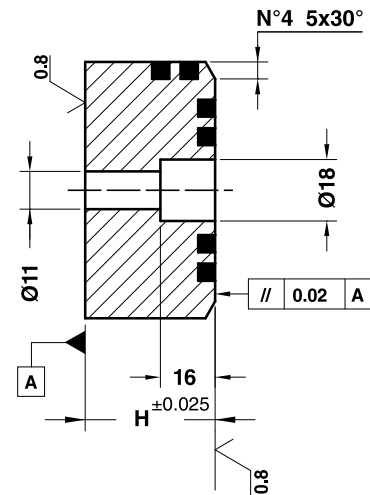

**GUIDE BAR SELF-LUBRICATING
FÜHRUNGSLEISTE BRONZE MIT FESTSCHMIERSTOFF
LARDONE AUTOLUBRIFICANTE**

Notes

Material: Bronze + Graphite
HB > 190

STOCK

FORM A

FORM B

Art.	A=48	H=20	B=100
E42.10.	48	20	100

OMCR CODE	A	B	H	C	Form
E42.10.4820100	48	100	20	50	A
E42.10.4820150	48	150	20	100	A
E42.10.7520100	75	100	20	50	A
E42.10.7520150	75	150	20	100	A
E42.10.7538100	75	100	38	50	B
E42.10.7538150	75	150	38	100	B