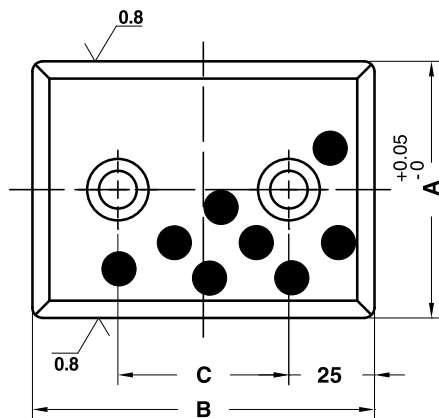

**GUIDE BAR SELF-LUBRICATING
FÜHRUNGSLEISTE BRONZE MIT FESTSCHMIERSTOFF
LARDONE AUTOLUBRIFICANTE**

Notes

Material: Bronze + Graphite
HB > 190

STOCK

FORM A

FORM B

Art.	A=48	H=20	B=100
E42.10.	48	20	100

OMCR CODE	A	B	H	C	Form
E42.10.4820100	48	100	20	50	A
E42.10.4820150	48	150	20	100	A
E42.10.7520100	75	100	20	50	A
E42.10.7520150	75	150	20	100	A
E42.10.7538100	75	100	38	50	B
E42.10.7538150	75	150	38	100	B