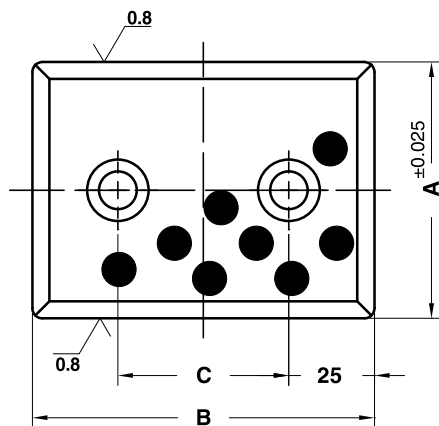

**GUIDE BAR SELF-LUBRICATING
FÜHRUNGSLEISTE BRONZE MIT FESTSCHMIERSTOFF
LARDONE AUTOLUBRIFICANTE**

Notes

Material: Bronze + Graphite
HB > 190

STOCK

FORM A

FORM B

Art.	A=48	H=20	B=100
E42.10.	48	20	100

OMCR CODE	A	B	H	C	Form
E42.10.4820100	48	100	20	50	A
E42.10.4820150	48	150	20	100	A
E42.10.7520100	75	100	20	50	A
E42.10.7520150	75	150	20	100	A
E42.10.7538100	75	100	38	50	B
E42.10.7538150	75	150	38	100	B