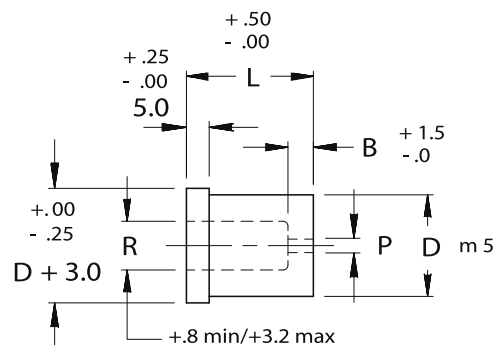

EDB

/bez osazení/

EIB

/s osazením/

KATALOG. ZNAČENÍ	TĚLO STŘIŽNICE Ø D	DÉLKA B	Ø R	Ø P	CELKOVÁ DÉLKA "L"						
					20	22	25	28	30	32	35
E_B 08	8	4.0	4.0	1.2	•	•	•	•	•	•	•
E_B 10	10	4.0	5.6	1.2	•	•	•	•	•	•	•
E_B 13	13	5.0	8.0	1.4	•	•	•	•	•	•	•
E_B 16	16	5.0	9.5	2.0	•	•	•	•	•	•	•
E_B 20	20	5.0	12.0	2.8	•	•	•	•	•	•	•
E_B 22	22	6.0	15.0	2.8	•	•	•	•	•	•	•
E_B 25	25	6.0	17.5	4.4	•	•	•	•	•	•	•
E_B 32	32	6.0	21.0	5.2	•	•	•	•	•	•	•
E_B 38	38	8.0	27.0	5.6		•	•	•	•	•	•
E_B 40	40	8.0	27.0	5.6		•	•	•	•	•	•

PŘÍKLAD OBJEDNÁNÍ:

EDB 16-30

EIB 10-32

PRO STANDARDNÍ A NESTANDARDNÍ ÚPRAVY
 SE PODÍVEJTE NA STRANY 39-44.

DALŠÍ VELIKOSTI STŘIŽNÝCH POUZDER A MATERIÁLŮ NA POPTÁNÍ.