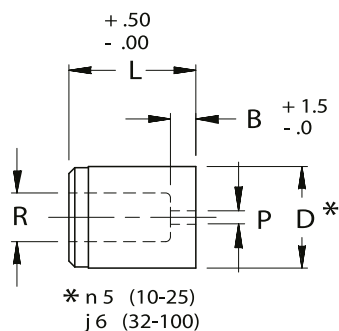

EDB

/bez osazení/

EIB

/s osazením/

KATALOG. ZNAČENÍ	TĚLO STŘIŽNICE Ø D	DÉLKA B	Ø R	Ø P	CELKOVÁ DÉLKA "L"						
					20	22	25	28	30	32	35
E_B 08	8	4.0	4.0	1.2	•	•	•	•	•	•	•
E_B 10	10	4.0	5.6	1.2	•	•	•	•	•	•	•
E_B 13	13	5.0	8.0	1.4	•	•	•	•	•	•	•
E_B 16	16	5.0	9.5	2.0	•	•	•	•	•	•	•
E_B 20	20	5.0	12.0	2.8	•	•	•	•	•	•	•
E_B 22	22	6.0	15.0	2.8	•	•	•	•	•	•	•
E_B 25	25	6.0	17.5	4.4	•	•	•	•	•	•	•
E_B 32	32	6.0	21.0	5.2	•	•	•	•	•	•	•
E_B 38	38	8.0	27.0	5.6		•	•	•	•	•	•
E_B 40	40	8.0	27.0	5.6		•	•	•	•	•	•

PŘÍKLAD OBJEDNÁNÍ:

EDB 16-30

EIB 10-32

PRO STANDARDNÍ A NESTANDARDNÍ ÚPRAVY
 SE PODÍVEJTE NA STRANY 39-44.

DALŠÍ VELIKOSTI STŘIŽNÝCH POUZDER A MATERIÁLŮ NA POPTÁNÍ.