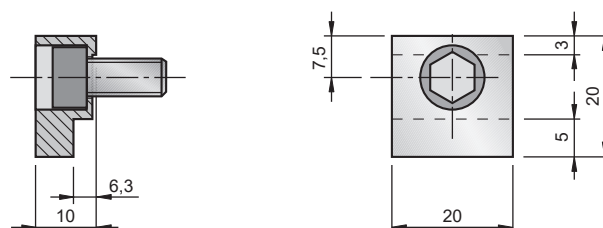

AUTO

Obj. kód	D1	D2	L1	L2	L3	L4	L7
PS02	25-32	9	40	5	20	20	1
PS04	40-50	11	48	8	25	24	2
PS06	63-80	14	60	10	34	30	2

S

PŘÍCHYTKY (VČETNĚ ŠROUBŮ)

CLAMPS (incl. screws)
HALTESTÜCKE (incl. Schrauben)

SBG2020