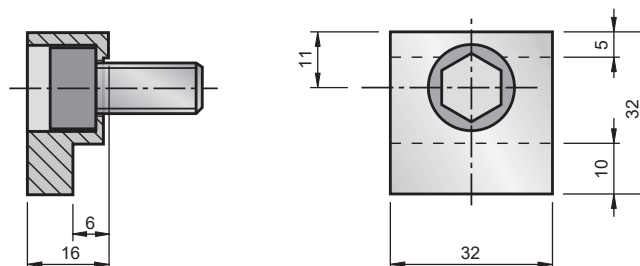

S

PŘÍCHYTKY (VČETNĚ ŠROUBŮ)

CLAMPS (incl. screws)
HALTESTÜCKE (incl. Schrauben)

SCEO3232